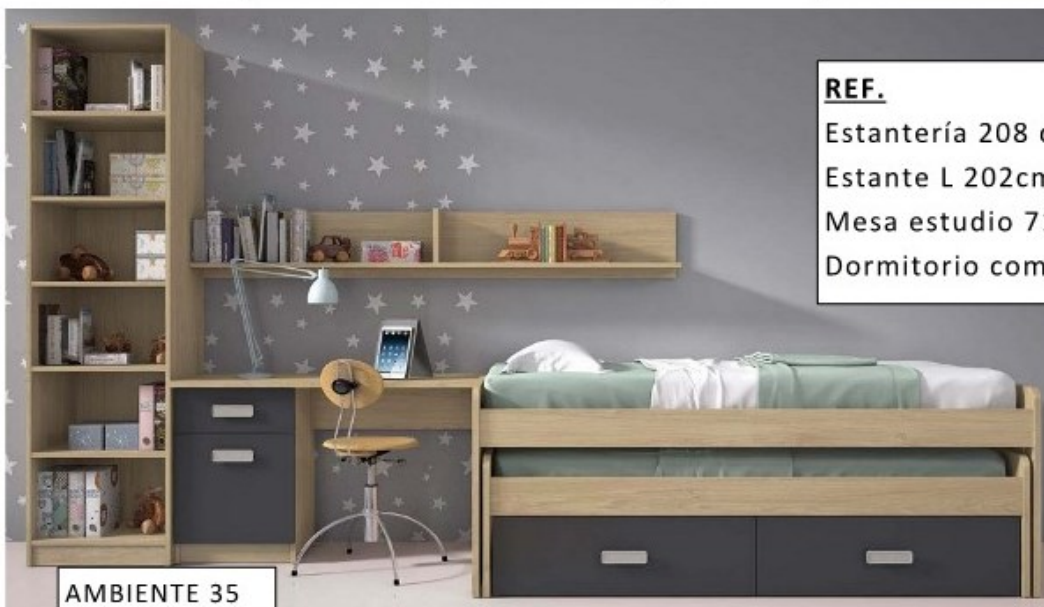

REF.
Estantería 208 cm 207,6x56x48,4
Estante L 202cm 27,8x202x23x3 cm
Mesa estudio 71x120x49,8 cm
Dormitorio completo **665€**

AMBIENTE 35