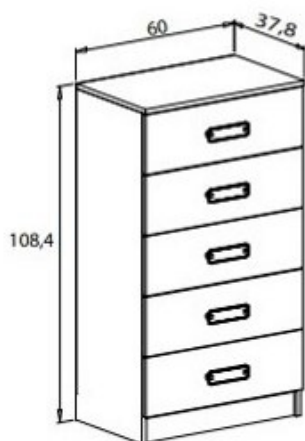

Sinfonier 5 cajones REF. 136