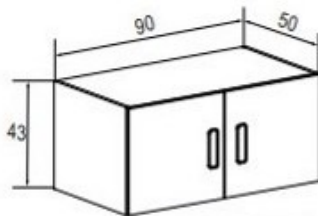

Incluye 1 estante y 1 barra para colgar.

ALTILLO 2 PUERTAS

REF. 77

Cambria-blanco

ESTANTE L 202 CM.

Cambria-blanco

ESTANTE L 120 CM REF. 29

Cambria-blanco