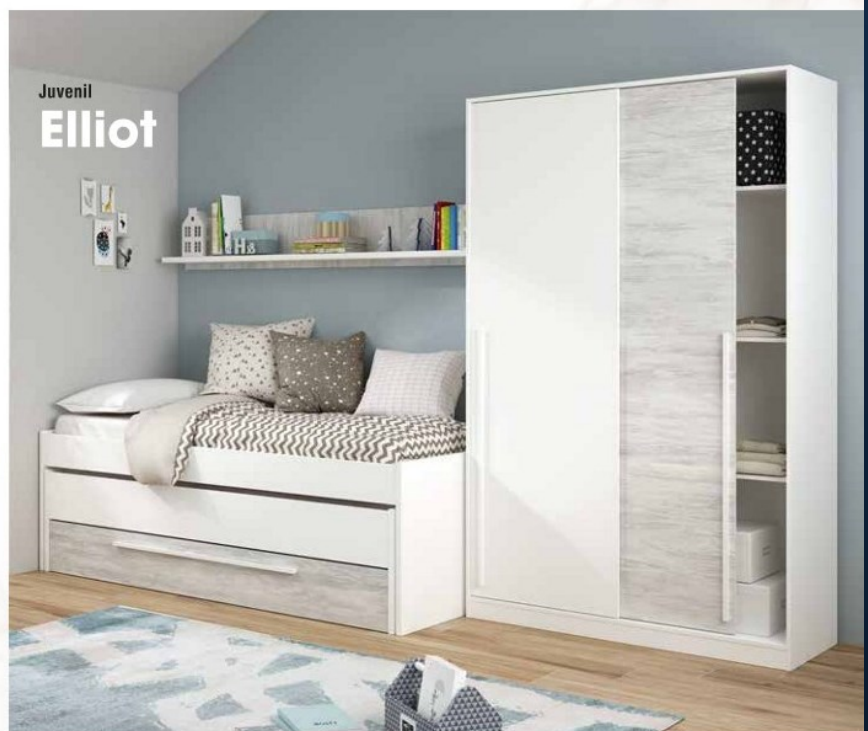

Compacto + estanteria

Elliot

96 ancho x 65 alto x 199
cm. de largo
Color blanco artik /
blanco velho

395€

Juvenil

Elliot