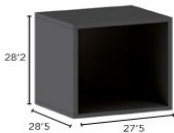

22458 PIE ÁNGULO START **40€**

**COLOR BASE:**  
NIEVE, ARTIC ROBLE

ALTO: 73 CM  
ANCHO: 20 CM  
FONDO: 40 CM

DISEÑO	CÓDIGO	DESCRIPCIÓN	Puntos
--------	--------	-------------	--------

23238 CUBO START **40€**