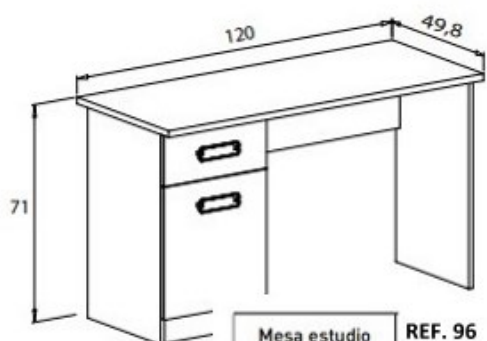

# DONALD

Mesita noche 2 cajones REF. 68

Sinfonier 5 cajones REF. 136

Comodin 1 puerta 5 cajones REF. 212

Mesa estudio REF. 96

Estantería mesa estudio REF. 218

Zapatero REF. 70

Estantería cubo REF. 32