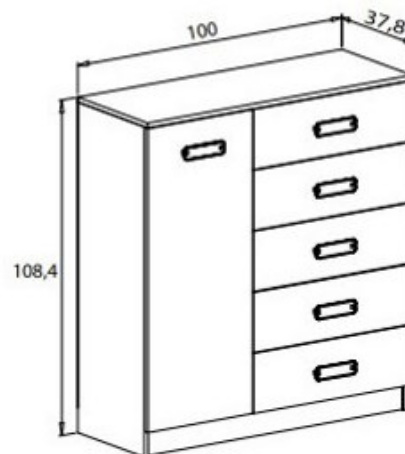

Comodin 1 puerta 5 cajones REF. 212