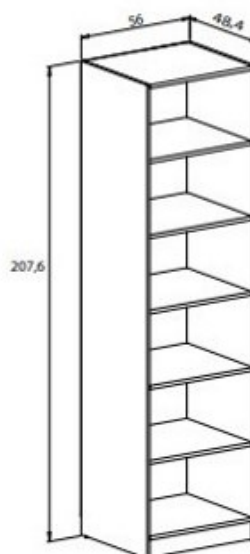

Estantería estrecha 208 cm. REF. 125

Estantería 208 cm. REF. 161