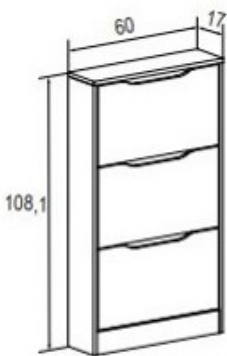

ZAPATERO 3 PUERTAS

Cambria-blanco