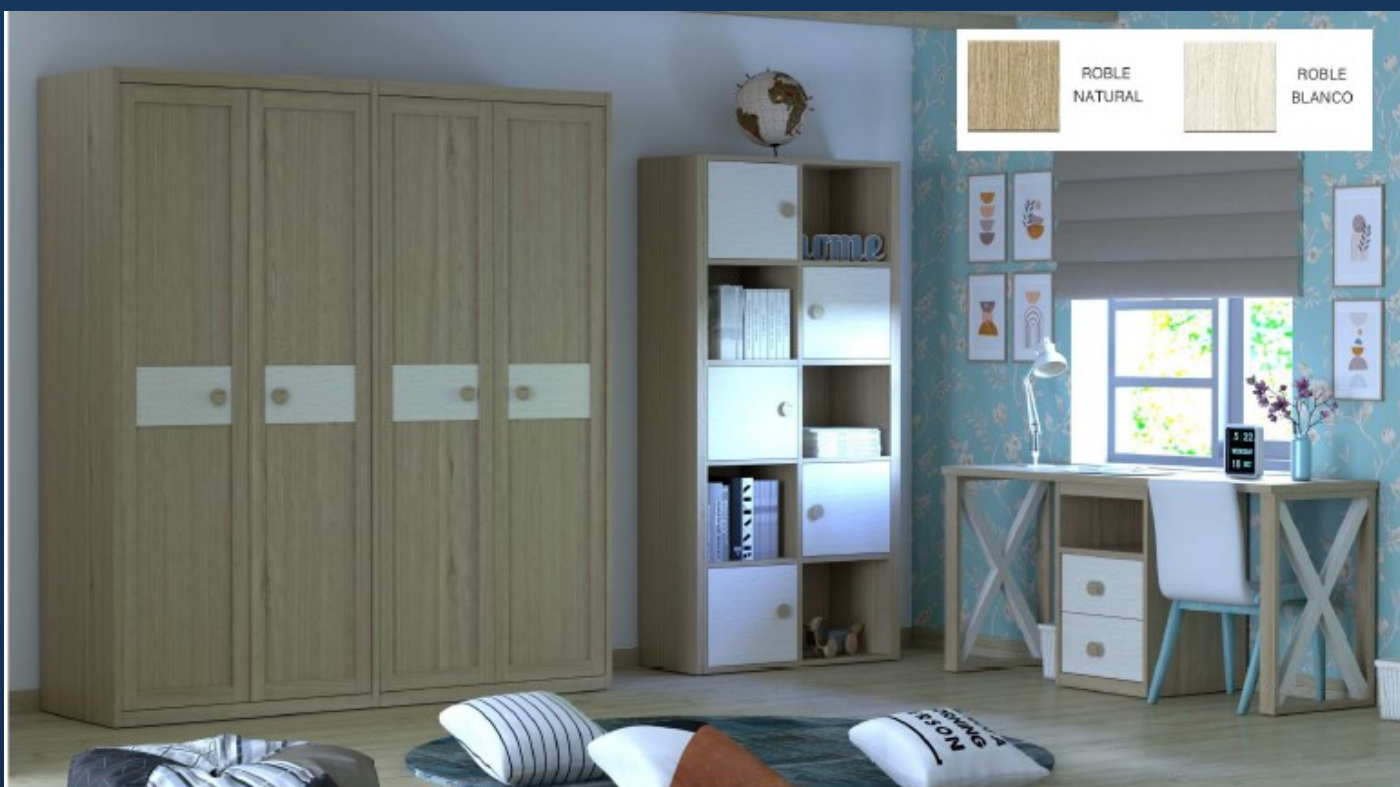

2.435€

REF. AR219 P: 2734
ARMARIO 4 PUERTAS
198 X 240 X 60 CM

1.019€

REF. LI210 P: 1144
LIBRERIA DE PUERTAS
98 X 220 X 35 CM

410€

REF. MO204 P: 460
MÓDULO 2 CAJONES
Y HUECO
40 X 76 X 47 CM

235€

REF. EN201 P: 262
ENCIMERA 200
200 X 50 X 3 CM

175€

REF. CS207 P: 197
COSTADO ASPA
7 X 76 X 47 CM