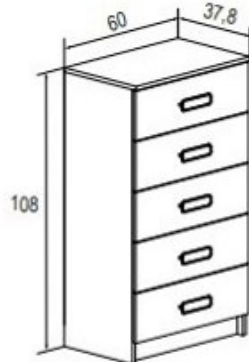

SINFONIER 5 CAJONES

Cambria-blanco