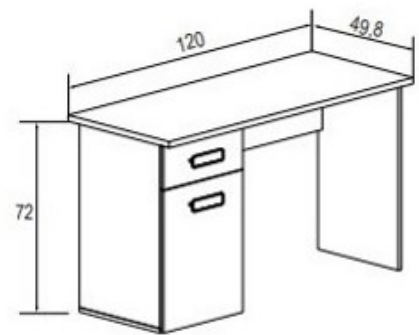

Incluye 1 estante y 1 barra para colgar.

ALTILLO 2 PUERTAS

REF. 77

Cambria-blanco

ESTANTE L 202 CM.

Cambria-blanco

ESTANTE L 120 CM REF. 29

Cambria-blanco