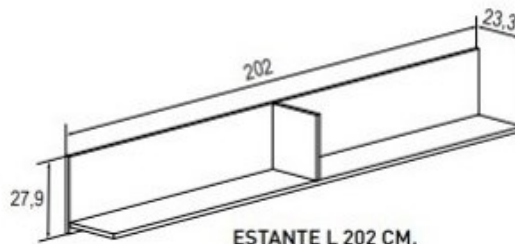

Incluye 1 estante y 1 barra para colgar.

ALTILLO 2 PUERTAS

REF. 77

Cambria-blanco

ESTANTE L 202 CM.

Cambria-blanco

ESTANTE L 120 CM REF. 29

Cambria-blanco