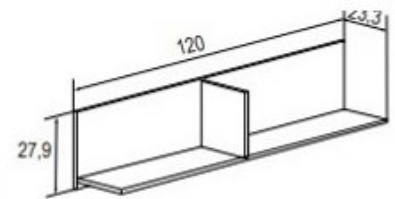

Incluye 1 estante y 1 barra para colgar.

ALTILLO 2 PUERTAS

REF. 77

Cambria-blanco

ESTANTE L 202 CM.

Cambria-blanco

ESTANTE L 120 CM REF. 29

Cambria-blanco