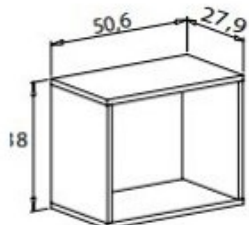

# DONALD

Mesita noche 2 cajones REF. 68

Sinfonier 5 cajones REF. 136

Comodin 1 puerta 5 cajones REF. 212

Mesa estudio REF. 96

Estantería mesa estudio REF. 218

Zapatero REF. 70

Estantería cubo REF. 32