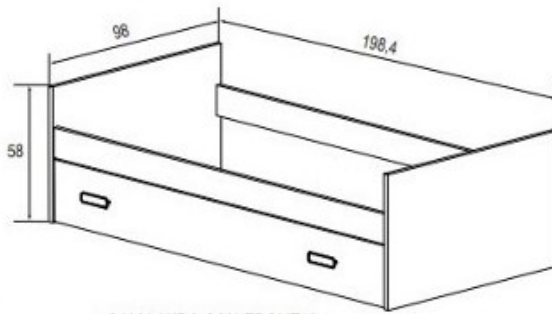

CAMA NIDO CON FRONTAL

Cambria-blanco