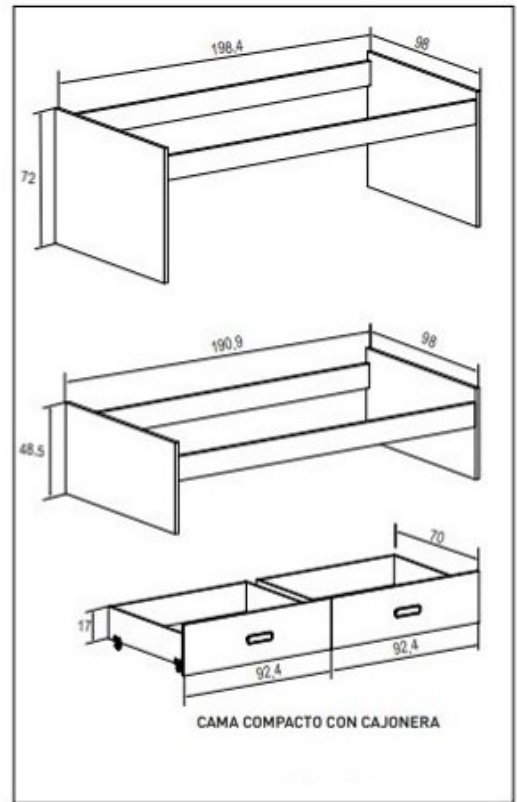

CAMA COMPACTO CON CAJONERA