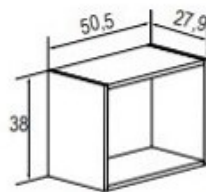

ESTANTERÍA CUBO

Cambria