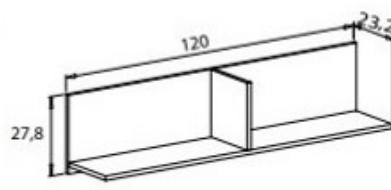

Estante L 120 cm. REF. 34