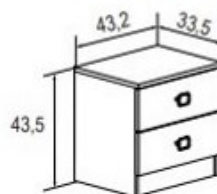

MESITA DE NOCHE

Cambria-blanco