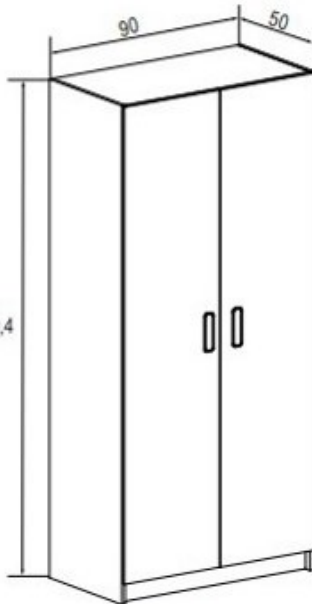

ARMARIO 2 PUERTAS

Cambria-blanco

Incluye 1 estante y 1 barra para colgar.