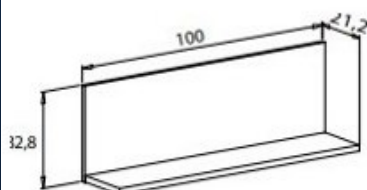

# DONALD

Mesita noche 2 cajones REF. 68

Sinfonier 5 cajones REF. 136

Comodin 1 puerta 5 cajones REF. 212

Mesa estudio REF. 96

Estantería mesa estudio REF. 218

Zapatero REF. 70

Estantería cubo REF. 32