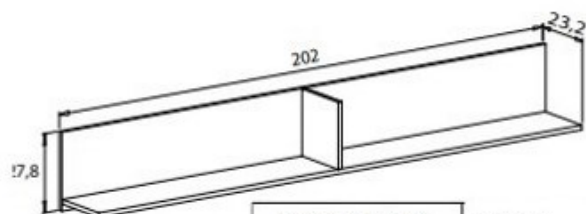

Estante L 202 cm. REF. 43