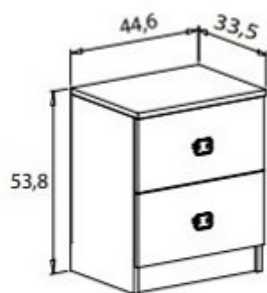

DONALD

Mesita noche 2 cajones REF. 68