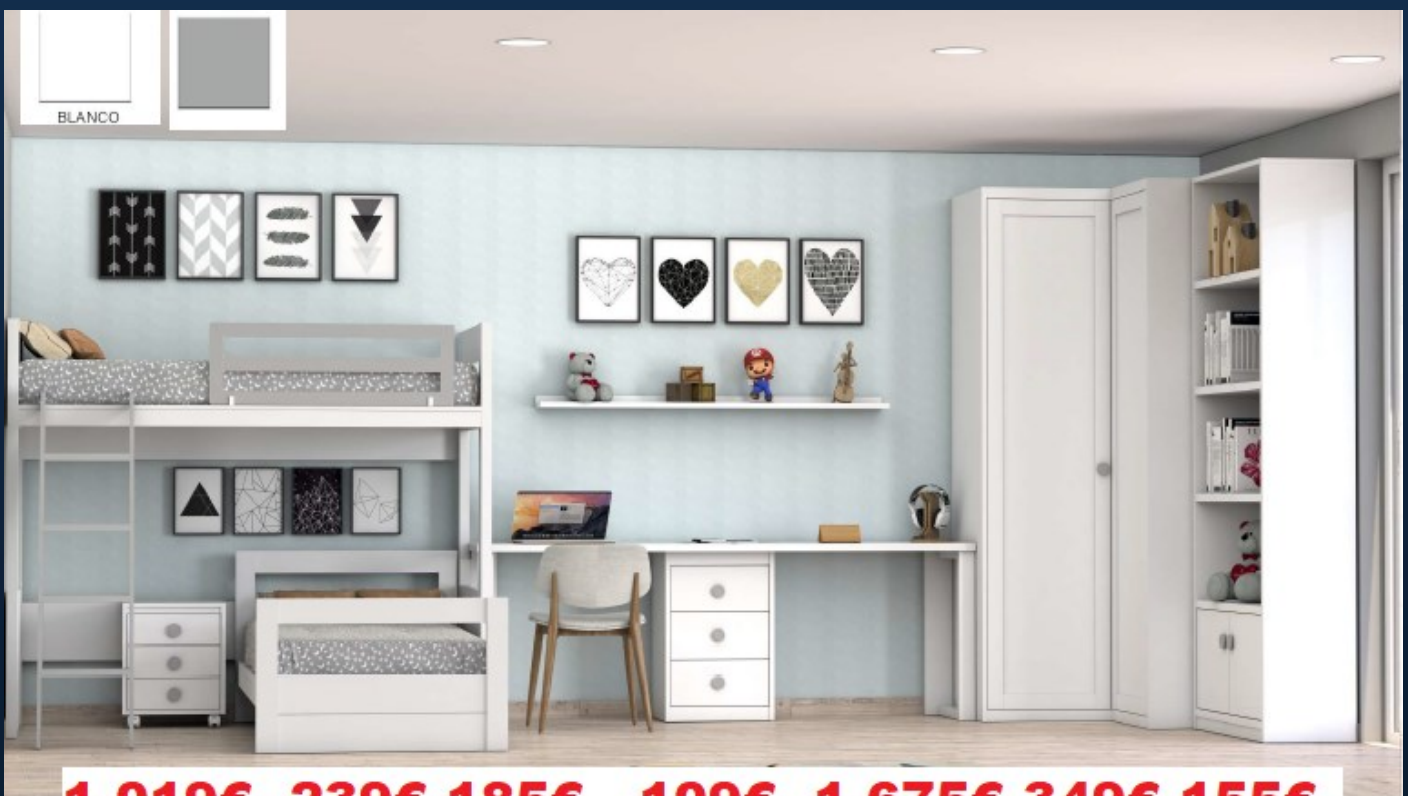

1.019€

REF. LT201 P: 1146
LITERA CAMA ALTA
200 X 175 X 100 CM

239€

REF. LT205 P: 268
CAMA BAJA
200 X 76 X 100 CM

185€

REF. EN201 P: 206
ENCIMERA 180
180 X 50 X 3 CM

109€

REF. CS201 P: 121
COSTADOS ABIERTO
7 X 76 X 47 CM

1.675€

REF. AR237 P: 1878
ARMARIO EN L
130 X 240 X 110 CM

349€

REF. ME213 P: 390
MESITA CON RUEDAS
50 X 60 X 40 CM

155€

REF. LT208 P: 171
ESCALERA ALTA
41 X 180 X 7 CM

139€

REF. ES203 P: 155
ESTANTE PARED 120
120 X 10 X 20 CM

545€

REF. LI201 P: 610
ESTANTERIA
CON PUERTAS
96 X 240 X 35 CM

359€

REF. MO201 P: 400
MÓDULO 3 CAJONES
50 X 76 X 47 CM