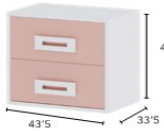

DISEÑO	CÓDIGO	DESCRIPCIÓN	Puntos

21015 SOMIER DE ARRASTRE 90X190 CM **120€**

21007 SOPORTE DE FIJACIÓN TAPA ESCRITORIO **10€**

25703 CABECERO 100X122 CLASSIC START **70€**

COLOR BASE:
NIEVE, ARTIC ROBLE

ALTO: 100 CM
ANCHO: 122 CM
FONDO: 2 CM

25702 CABECERO 110X60 RAYA START **50€**

COLOR BASE:
NIEVE, ARTIC ROBLE

RAYA EN COLOR NEGRO.

ALTO: 60 CM
ANCHO: 110 CM
FONDO: 2 CM

23605 MESITA 2 CAJONES START **90€**

COLOR BASE:
NIEVE, ARTIC ROBLE
CAJONES COMBINABLES: NIEVE, ARTIC, ROBLE, GRAFITO, AQUA BLUE, ROSA, NUBE, GREY, ALBY BLUE Y VERDE

ALTO: 42 CM
ANCHO: 43'5 CM
FONDO: 33'5 CM

21008 PIE REDONDO (PAREJA) COLOR BLANCO **40€**

ALTO: 73 CM

DISEÑO	CÓDIGO	DESCRIPCIÓN	Puntos

21005 JUEGO DE 4 RUEDAS **10€**

23805 SINFONIER 5 CAJONES START **200€**

COLOR BASE:
NIEVE, ARTIC ROBLE
CAJONES COMBINABLES: NIEVE, ARTIC, ROBLE, GRAFITO, AQUA BLUE, ROSA, NUBE, GREY, ALBY BLUE Y VERDE

CAJONES MISMO COLOR

ALTO: 100'5 CM
ANCHO: 53 CM
FONDO: 40 CM

22420 BAJO 2 CAJONES/HUECO START **130€**

COLOR BASE:
NIEVE, ARTIC ROBLE
CAJONES COMBINABLES: NIEVE, ARTIC, ROBLE, GRAFITO, AQUA BLUE, ROSA, NUBE, GREY, ALBY BLUE Y VERDE

CAJONES MISMO COLOR

ALTO: 73 CM
ANCHO: 43 CM
FONDO: 48 CM

23411 ARCÓN ZAPATERO 28 EXTRAIBLE START **170€**

23410 ARCÓN ZAPATERO 44 EXTRAIBLE START **190€**

COLOR BASE:
NIEVE, ARTIC ROBLE

PUERTA NO COMBINABLE.

ALTO: 73 CM
ANCHO: 28/48 CM
FONDO: 100 CM

22458 PIE ÁNGULO START **40€**

COLOR BASE:
NIEVE, ARTIC ROBLE

ALTO: 73 CM
ANCHO: 20 CM
FONDO: 40 CM

DISEÑO	CÓDIGO	DESCRIPCIÓN	Puntos

23238 CUBO START **40€**

COMBINACIONES COLOR:
DISPONIBLE EN TODOS LOS COLORES.

ALTO: 28'2 CM
ANCHO: 27'5 CM
FONDO: 28'5 CM

23239 DIÁFANO START **45€**

COMBINACIONES COLOR:
DISPONIBLE EN TODOS LOS COLORES.

ALTO: 28'2 CM
ANCHO: 100 CM
FONDO: 22 CM

24726 TERMINAL ZAPATERO START **210€**