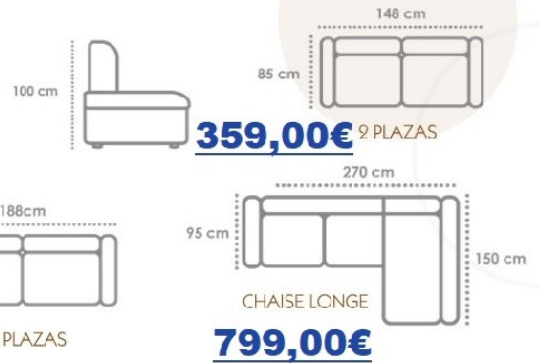

REVERSIBLE

DESENFUNDABLE

ASIENTO Y RESPALDO FIJOS

Comodidad y descanso a tu alcance.

CLEAN

MÁLAGA

Chaise longue **reversible (izquierda/derecha)**.

Desenfundable.

Asiento y respaldo fijos.

Amazón de madera de pino y tablero de partículas.

Cinchas Elásticas.

Asientos de espuma de 28 kg de alta densidad.

Respaldos de Fibra siliconada 100% virgen.

Patas: Madera **C/Wengué**

Futur 7

Futur 1

OTROS TAPIZADOS (CONSULTAR)

Colores en stock:

Futur 7.

Futur 1.

455,00€ 3 PLAZAS

Tu descanso más asequible.

REVERSIBLE

DESENFUNDABLE

Dino 1

Dino 3

OTROS TAPIZADOS (CONSULTAR)

Chaise longue **reversible (izquierda/derecha)**.

Esqueleto en madera de pino y tablero aglomerado.

Cinchas elásticas de 60mm.

Asientos goma 25 kg con fibra y latic.

Respaldos en mezcla de fibra y goma.

Patas delanteras de madera wengué, traseras de plástico

GOLDEN

Colores en stock:

Dino 1.

Dino 3.

499,00€