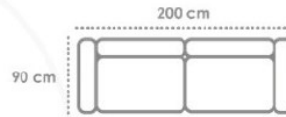

**Colores en stock:**  
Magnol cemento.  
Magnol piedra.

Magnol cemento

Magnol piedra

OTROS TAPIZADOS (CONSULTAR)

**639,00€** 2 PLAZAS

3 PLAZAS  
**689,00€**

CHAISE LONGE  
**1.018,00€**

ASIENTO DE MUELLES ENSACADOS