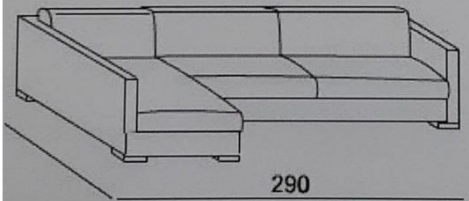

BENESSI MOD. ROTTY

- Respaldo relleno de fibra hueca.
- El núcleo de goma es de 32kg.
- Respaldos reclinables.
- Estructura de madera de pino gallego.
- Deslizante hasta el suelo.
- Pata metálica 2cm.
- Arcón en chaislongue
- Arcón en brazo chaislongue
- Puff en brazo

1.499€

COMPOSICIÓN 290cm