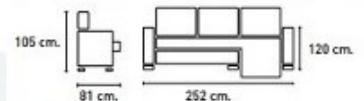

605€

Características:

Estructura madera de pino.
Asientos con muelles ensacados.
Patas delanteras de tubo cromadas
Respaldos reclinables.

TEJIDO MAGNOL

Existencias en cemento.

ÚBEDA