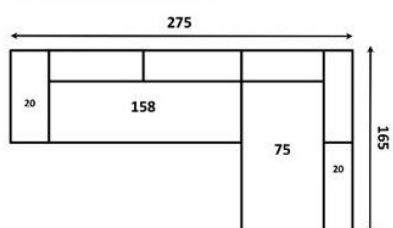

OFERTA	A	B	C	D
3P TURIN (cama 140)	200cms	875€	965€	1.019€	1.075€	1.169€
3P TURIN FIJO	200cms	610€	705€	759€	815€	905€
2P TURIN (cama 90)	155cms	809€	899€	955€	1.009€	1.100€
2P TURIN FIJO	155cms	545€	639€	695€	749€	840€
CHERLON+3P (cama 140)	275cms	1.309€	1.449€	1.530€	1.615€	1.755€
CHERLON+2P (cama 90)	230cms	1.245€	1.380€	1.465€	1.545€	1.689€

Mecanismo Semiitaliano de 2 pliegues con colchón de 12cms de altura

Estructura en pino macizo grapada y encolada

Asiento enterizo en densidad 30 suave

Respaldos de fibra hueca siliconada reclinables

Patas de 10 centímetros en negro brillo

Fondo 95
Abierto 230