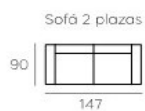

MODELO OXFORD

Características

- Respaldos mezcla fibra hueca y poliuretano.
- Asientos espumación densidad 23 Kg.
- Estructura madera de pino.
- Patas de madera.

Medidas

Altura: 100 cm