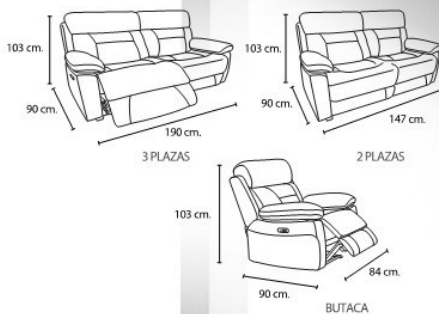

MOD. **Mallorca**

CHITRA EUROPEAN FURNITURE INSTINTO DE BIENESTAR