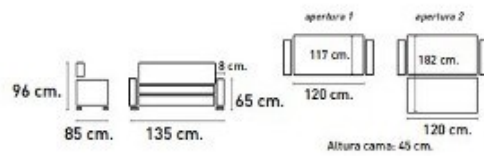

Modelo BILBAO