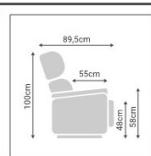

### Medidas:

- Alto: 103cm
- Ancho 79cm
- Altura asiento 43cm
- Fondo asiento 50cm
- Respaldo 67cm

**ARBORG**  
HOME FURNITURE

**MINNESOTA**  
POWER LIFT

**429€**

Mecanismo

Telas Eda

Medidas

**ARBORG**  
HOME FURNITURE

**NEW YORK**  
POWER LIFT