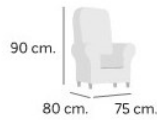

Balancín

Karen Max