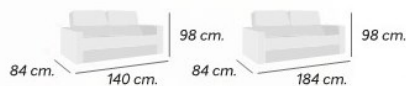

hueca mezclada

Telas en STOCK

Nevada Perla

Nevada Café

Sofá 2 plazas

Sofá 3 plazas

**215€**

**305€**