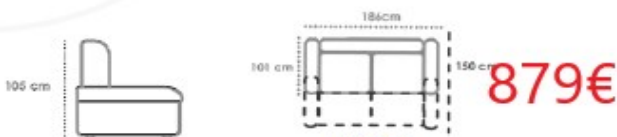

Colores en stock:  
Magnol cemento.  
Magnol piedra.

Magnol piedra

2 PLAZAS

879€

3 PLAZAS

935€

3+1 PLAZAS

1.300€