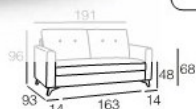

Lore 990€

COLCHÓN 12cm / LOTO C/02 CRUDO

FÁCIL APERTURA SIN QUITAR ALMOHADAS