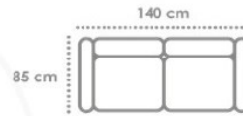

Colores en stock:  
DINO 1  
DINO 3

Dino 1

Dino 3

OTROS TAPIZADOS  
(CONSULTAR)

TEMPO

2 PLAZAS  
**269,00€**

3 PLAZAS  
**345,00€**

CHAISE-LONGE