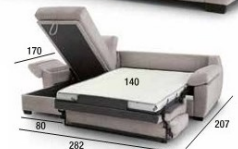

## 1.639€

COLCHÓN 12cm. / ZEBRA C/06 PLATA

★ CHAISLONGUE  
INTERCAMBIABLE ★