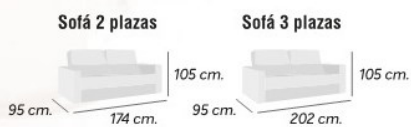

SOFÁS

Sofá 3 y 2 plazas

Dover

Asientos goma de 25 Kg.
Respaldo fibra hueca
Patas metálicas

375€

479€

Telas en
STOCK

Sofá 3 y 2 plazas
Reclinable y extraíble

Allegra

Asientos goma de 30 Kg.
Respaldos de goma
Patas madera

489€

599€

Telas en
STOCK