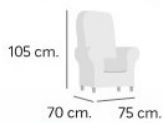

BUTACAS

Butaca
215€ Alfil