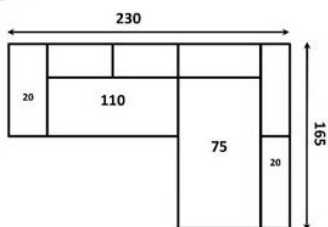

OFERTA	A	B	C	D
3P TURIN (cama 140)	200cms	875€	965€	1.019€	1.075€	1.169€
3P TURIN FIJO	200cms	610€	705€	759€	815€	905€
2P TURIN (cama 90)	155cms	809€	899€	955€	1.009€	1.100€
2P TURIN FIJO	155cms	545€	639€	695€	749€	840€
CHERLON+3P (cama 140)	275cms	1.309€	1.449€	1.530€	1.615€	1.755€
CHERLON+2P (cama 90)	230cms	1.245€	1.380€	1.465€	1.545€	1.689€

Mecanismo Semiitaliano de 2 pliegues con colchón de 12cms de altura

Estructura en pino macizo grapada y encolada

Asiento enterizo en densidad 30 suave

Respaldos de fibra hueca siliconada reclinables

Patas de 10 centímetros en negro brillo

Fondo 95
Abierto 230