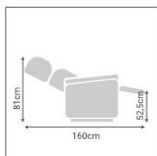

Medidas

305€

ARBORG
HOME FURNITURE