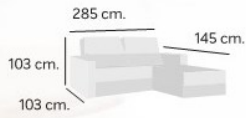

CHAISELONGUE

Chaiselongue
Reclinable, extraíble y arcón
1.169€ **Berlín**
Asientos goma 30 kgs.
Respaldos fibra hueca
Carro cama con patas metálicas

Telas en
STOCK