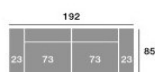

# BERLIN

2 PLAZAS  
**449,00€**

3 PLAZAS  
**535,00€**

grafado con tela

**485€**

**395€**

**CARACTERÍSTICAS**  
Espumas de 32 Kg de alta densidad.  
Fibra siliconada 100% virgen.  
Armazón de madera de pino.