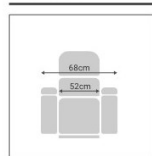

ARBORG
HOME FURNITURE

MINNESOTA
POWER LIFT

429€

Mecanismo

Telas Eda

Medidas

ARBORG
HOME FURNITURE

NEW YORK
POWER LIFT

535€

Mecanismo

Tela Magnolia

Medidas

Puntos: 490,40