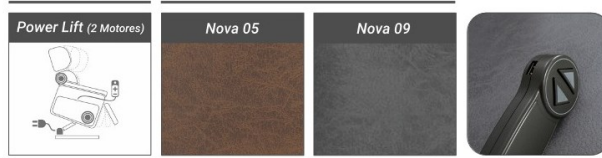

Mecanismo

Telas Nova