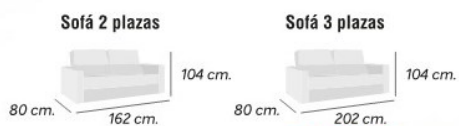

SOFÁS

Sofá 3 y 2 plazas

Dover

Asientos goma de 25 Kg.
Respaldo fibra hueca
Patas metálicas

375€

479€

Telas en
STOCK

Sofá 3 y 2 plazas
Reclinable y extraíble

Allegra

Asientos goma de 30 Kg.
Respaldos de goma
Patas madera

489€

599€

Telas en
STOCK