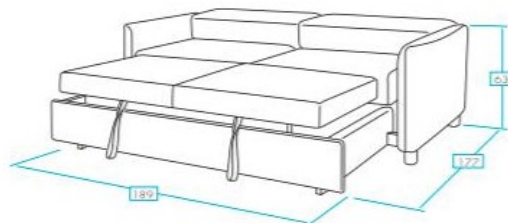

COLOR: TELA BELA GRIS OSCURO