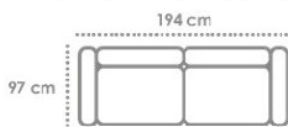

# BERLIN

2 PLAZAS  
**449,00€**

3 PLAZAS  
**535,00€**

grafado con tela

**485€**

**395€**

**CARACTERÍSTICAS**  
Espumas de 32 Kg de alta densidad.  
Fibra siliconada 100% virgen.  
Armazón de madera de pino.