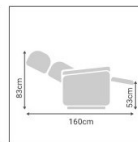

Miami

Sillón Relax con Palanca

ARBORG
HOME FURNITURE

Mecanismo

Telas Nido

Medidas

305€

ARBORG
HOME FURNITURE

Mecanismo

Telas Magnolia

Medidas

549€

ARBORG
HOME FURNITURE