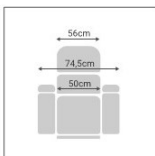

Medidas

305€

ARBORG
HOME FURNITURE