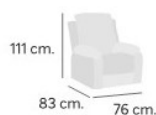

Relax
470€ SX-80221S
Relax Power Lift