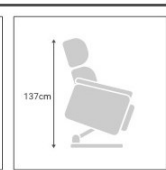

**535€**

Mecanismo

Tela Magnolia

Medidas

Puntos: 490,40