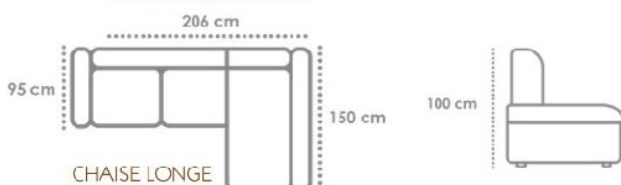

REVERSIBLE

DESENFUNDABLE

ASIENTO Y RESPALDO FIJOS

Comodidad y descanso a tu alcance.

CLEAN

MÁLAGA

Chaise longue **reversible (izquierda/derecha)**.

Desenfundable.

Asiento y respaldo fijos.

Amazón de madera de pino y tablero de partículas.

Cinchas Elásticas.

Asientos de espuma de 28 kg de alta densidad.

Respaldos de Fibra siliconada 100% virgen.

Patas: Madera **C/Wengué**

Futur 7

Futur 1

OTROS TAPIZADOS (CONSULTAR)

Colores en stock:

Futur 7.

Futur 1.

455,00€ 3 PLAZAS

Tu descanso más asequible.

REVERSIBLE

DESENFUNDABLE

Dino 1

Dino 3

OTROS TAPIZADOS (CONSULTAR)

Chaise longue **reversible (izquierda/derecha)**.

Esqueleto en madera de pino y tablero aglomerado.

Cinchas elásticas de 60mm.

Asientos goma 25 kg con fibra y latic.

Respaldos en mezcla de fibra y goma.

Patas delanteras de madera wengué, traseras de plástico

GOLDEN

Colores en stock:

Dino 1.

Dino 3.

499,00€