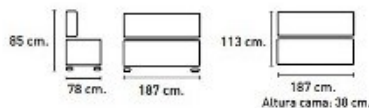

SOFÁS CAMA CLIC-CLAC

Modelo BEISBOL