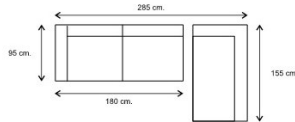

#### CARACTERÍSTICAS

ARMAZON MADERA PINO  
RESPALDOS DESENFUNDABLES EN FIBRA HUECA SILICONADA  
CABEZALES RECLINABLE ITALIANO  
ASIENTOS EN GOMA ALTA CALIDAD  
PATA METALICA

📏 ALTURA: 100 CM

📏 FONDO: 0.95 CM

	DESCRIPCIÓN	T. CLIENTE
	SOFA 2 PLAZAS	<b>645€</b>
	SOFA 3 PLAZAS	<b>699€</b>
	MOD. 1 PLZ. S/B 80	<b>299€</b>
	MOD. 2 PLZ. C/B 80	<b>650€</b>
	MOD. 1 PLZ. C/B 80	<b>349€</b>
	MOD. 2 PLZ. C/B 65	<b>650€</b>
	MOD. 1 PLZ. C/B 65	<b>349€</b>
	MOD. 1 PLZ. S/B 65	<b>299€</b>
	MOD. CHAISLONGUE	<b>585€</b>
	CHAISLONGUE 290	<b>1.235€</b>
	CHAISLONGUE 2.55 Y 260	<b>1.235€</b>
	SOFA 3 PLZ. MAXI 300	<b>1.235€</b>
	SOFA 3 PLZ. MAXI 2.55	<b>1.235€</b>
	CONJUNTO SOFA 3+2	<b>1.345€</b>
	CHAISLONGUE 290 CON TERMINAL RINCON	<b>1.345€</b>

Emilio Barberá  
Diseño

SOFA 3 PLÁZAS 529€ SOFÁ 2 PLÁZAS 435€

**Lyon 840€**  
chaiselongue  
brazos intercambiables

alto	ancho	fondo
100 cm.	285 cm.	95/155 cm.

- Características Técnicas:
- \* Armazón de pino aglomerado.
  - \* Asientos extraíbles.
  - \* Respaldos reclinables.
  - \* Espuma de 26 kg.
  - \* Patas de aluminio + 2 puffs.
  - \* Respaldos, brazo, y cojines de asiento desenfundables.
  - \* Brazos intercambiables.
  - \* Respaldos y brazos rellenos de fibra hueca