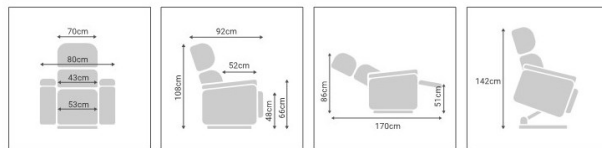

**610€**

Mecanismo

Telas Nova

Power Lift (2 Motores)

Nova 05

Nova 09

Medidas

Puntos: 559,72