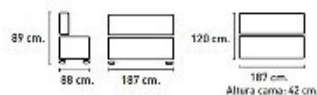

Modelo CESTO

Características:
Armazón madera
Apertura clic-clac
Patas de madera

219€