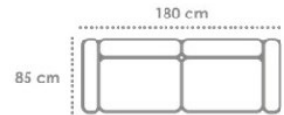

Colores en stock:  
DINO 1  
DINO 3

Dino 1

Dino 3

OTROS TAPIZADOS  
(CONSULTAR)

TEMPO

2 PLAZAS  
**269,00€**

3 PLAZAS  
**345,00€**

CHAISE-LONGE