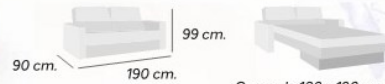

Nuestra Mejor Selección de Ofertas para ti.

SOFÁS CAMA

Cama de 130 x 190 cm.
Medidas aproximadas

Telas en Stock
SERIE ESPECIAL

Levante
Beige con
Choco

Levante
Turquesa

Levante
Choco

Levante
Azul

Levante
Lila

Levante
Gris