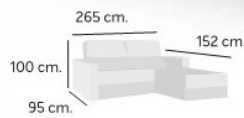

CHAISELONGUE

Chaiselongue
565€ Neira
Asientos goma 25 kgs.
Respaldos Fiber Foam
Patas delanteras madera