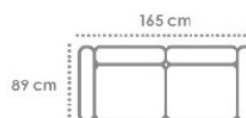

2 PLAZAS
609,00€