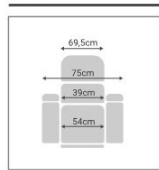

### Medidas:

- Alto: 103cm
- Ancho 79cm
- Altura asiento 43cm
- Fondo asiento 50cm
- Respaldo 67cm

**535€**

Mecanismo

Tela Magnolia

Medidas

Puntos: 490,40