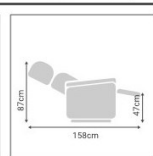

ARBORG
HOME FURNITURE

MINNESOTA
POWER LIFT

429€

Mecanismo

Telas Eda

Medidas

ARBORG
HOME FURNITURE

NEW YORK
POWER LIFT

535€

Mecanismo

Tela Magnolia

Medidas

Puntos: 490,40