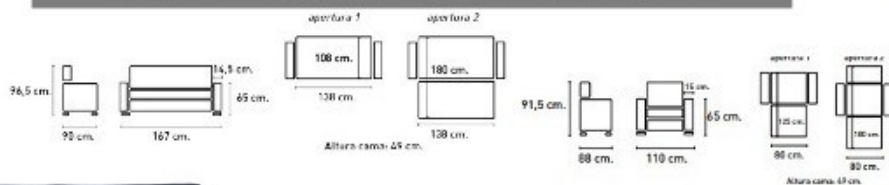

Modelo IZAN

SOFÁS CAMA EXTENSIBLES