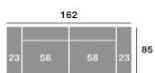

# BERLIN

2 PLAZAS  
**449,00€**

3 PLAZAS  
**535,00€**

grafado con tela

**485€**

**395€**

**CARACTERÍSTICAS**  
Espumas de 32 Kg de alta densidad.  
Fibra siliconada 100% virgen.  
Armazón de madera de pino.