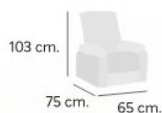

Telas en STOCK