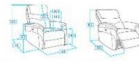

TELA 100% / TELSOS VIC

ARMAZÓN

Madera maciza con escuadras reforzadas.

SUSPENSIÓN

Mediante muelles metálicos tipo zigzag entrelazados en el asiento y cincha de alta resistencia en el respaldo.

COJINES ASIENTO

Bloque de muelle ensacado recubierto de espuma de poliuretano de densidad 28 kg/m³.

OPCIONES DISPONIBLES

- Sofá 3 plazas eléctrico.
- Sofá 3 plazas manual.
- Sofá 2 plazas fijo.
- Sillón eléctrico.
- Sillón manual.

COJINES RESPALDO Y BRAZOS

Rellenos de fibra hueca virgen siliconada y termoligada.

MECANISMO

Mecanismo de relax eléctrico Pared 0 con motor de resistencia máxima 120 kg. Conexión contranformador. Sistema eléctrico incorporado mediante botonera para apertura y reclinado de reposapiés y respaldo en cualquier posición. Mecanismo relax manual con apertura mediante palanca. 3 posiciones del sillón a comodidad del usuario.

CONEXIÓN USB + ONE TOUCH

Sofá 3 plazas 2 mecanismos eléctricos (190 cm.)	929€
Sofá 3 plazas 2 mecanismos manuales (190 cm.)	730€
Sofá 2 plazas fijo (147 cm.)	469€
Sillón relax eléctrico (84 cm.)	435€
Sillón relax manual (84 cm.)	395€

TAPICERÍA

Tapizado en tela 100% poliéster (Waterproof)