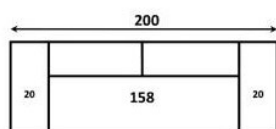

Fondo 95
Abierto 230