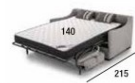

CARACTERÍSTICAS

- ☒ **TODO: BRONX LIGHT GREY. (COJINES: BRONX ASH-DETALLES: BRONX LIGHT GREY).**
- ☒ **CAMA ITALIANA 140 x 200 (COLCHÓN 140 x 195 HR 35 KG.+HR S.S.).**
- ☒ **SOMIER SISTEMA ITALIANO CON REJILLA METÁLICA.**
- ☒ **CAMA COMPACTA.**
- ☒ **EL PRECIO INCLUYE PATAS DE MADERA Y COJINES ADORNO.**