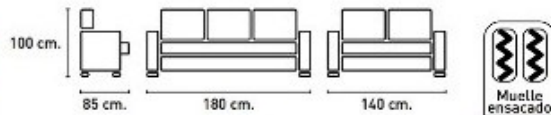

RUBÉN

355€

265€

Características:

Estructura madera de pino.
Asientos con muelles ensacados.
Patas delanteras de tubo cromadas.

TEJIDO MAGNOL

Existencias en Cemento y Piedra.

MORENA