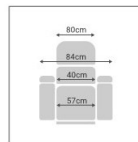

Miami

Sillón Relax con Palanca

ARBORG
HOME FURNITURE

Mecanismo

Telas Nido

Medidas

305€

ARBORG
HOME FURNITURE

Mecanismo

Telas Magnolia

Medidas

549€

ARBORG
HOME FURNITURE