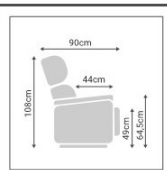

### Medidas:

- Alto: 103cm
- Ancho 79cm
- Altura asiento 43cm
- Fondo asiento 50cm
- Respaldo 67cm

**535€**

Mecanismo

Tela Magnolia

Medidas

Puntos: 490,40