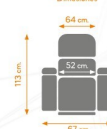

Características

Mecanismo | Power Lift 2 motores + carro desplazamiento.
Función | Mando con USB
Características Generales | Armazón de madera y contrachapado.
Suspensión de muelles Zig-Zag + muelle ensacado en el asiento y cincha en el respaldo. Cojines de asiento recubiertos de espuma D28kg/m³. Respaldo y brazos rellenos de fibra virgen.
Mecanismo resistencia máxima 130 kg.
Tapicería 100% poliéster.

Dimensiones

Nova 02