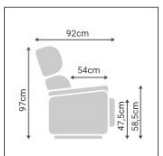

Medidas

305€

ARBORG
HOME FURNITURE