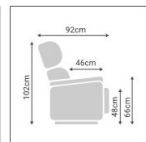

Miami

Sillón Relax con Palanca

ARBORG
HOME FURNITURE

Mecanismo

Telas Nido

Medidas

305€

ARBORG
HOME FURNITURE

Mecanismo

Telas Magnolia

Medidas

549€

ARBORG
HOME FURNITURE