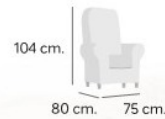

BUTACAS

Telas en STOCK

Butaca

Telas en STOCK

Balancín

Karen Max

180€

Telas en STOCK