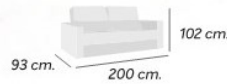

### Milán

Apertura tipo Italiana

**1.059€**

**1.089€**

Cama con apertura tipo Italiana  
de 140 x 190 cm. / 120 x 190 cm.  
Medidas aproximadas

Telas en  
**STOCK**

3 plazas cama italiano