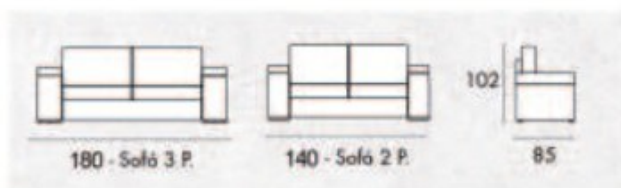

VALENCIA

Características:

- Armazón de pino gallego y costados de tableros de partículas
- Brazos y respaldos de mezcla
- Asientos con espuma 25Kg recubiertos de fibra
- Desenfundable
- Bastidor con cincha tipo Nea

Nido

VALENCIA

	2 PLZ	3 PLZ
SOFA	285€	329€