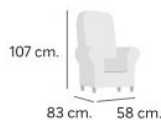

Butaca
Capri 275€