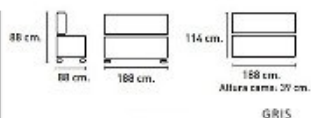

Tejido nolia piedra

Modelo UNAI

GRIS