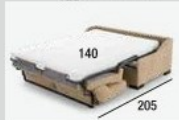

Geo 1.045€

COLCHÓN 12cm. / BRONX CAMEL