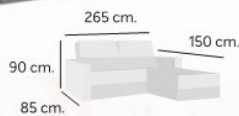

Chaiselongue
Reclinable, extraíble y arcón

Toronto 829€

Asientos goma 25 kgs.
Respaldos fibra hueca mezclada
Patas metálicas