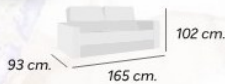

3 plazas cama italiano

Milán

Apertura tipo Italiana

1.059€