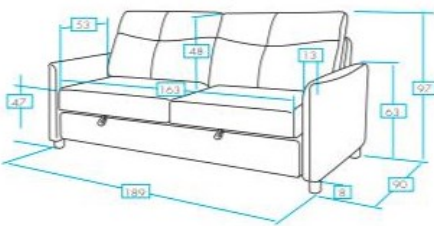

COLOR: TELA BELA GRIS OSCURO