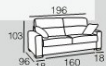

CARACTERÍSTICAS

- ✓ **TODO: BRONX TAUPE.**
- ✓ **SOFÁ CAMA 140 x 190 (COLCHÓN CERRADO 140 x 185 HR 25 KG).**
- ✓ **SOMIER SISTEMA ITALIANO CON REJILLA METÁLICA.**
- ✓ **SISTEMA DE GUÍAS EN BRAZOS Y TRASERA.**
- ✓ **EL PRECIO INCLUYE COJINES DE ADORNO Y PATAS DE MADERA.**