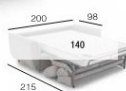

CARACTERÍSTICAS

- ☒ **TODO: BRONX LIGHT GREY.**
- ☒ **SOFÁ CAMA 140 x 200 (COLCHÓN CERRADO 140 x 195 HR 25 KG.).**
- ☒ **CABEZALES ABATIBLES CROMADOS.**
- ☒ **SOMIER SISTEMA ORIGINAL ITALIANO CON REJILLA METÁLICA.**
- ☒ **SISTEMA DE GUÍAS EN BRAZOS Y TRASERA.**
- ☒ **EL PRECIO INCLUYE PATAS METÁLICAS COLOR ANTRACITA.**