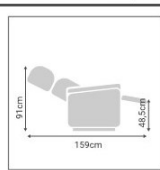

### Medidas:

- Alto: 103cm
- Ancho 79cm
- Altura asiento 43cm
- Fondo asiento 50cm
- Respaldo 67cm

**535€**

Mecanismo

Tela Magnolia

Medidas

Puntos: 490,40