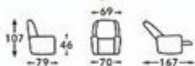

**SILLÓN ELECTRICO
2 MOTORES
GIRATORIO**

795€

**la
cuvé**

1 motor power life + desplazamiento

755€

2 motores P.life + desplazamiento

819€

NORA