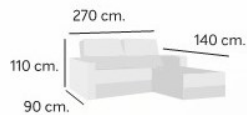

Chaiselongue reclinable, extraíble

Bimba **840€**

Asientos goma 25 kgs.
Respaldos fibra hueca mezclada
Patas metálicas negras