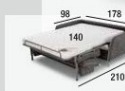

Martina 1.365€

COLCHÓN 12cm. / BRONX ASH