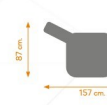

Características

Mecanismo | Power Lift 1 Motor
Función | Mando con USB
Características Generales | Armazón de madera y contrachapado.
Suspensión de muelles Zig-Zag + muelle ensacado en el asiento y cincha en el respaldo. Cojines de asiento recubiertos de espuma D28kg/m³. Respaldo y brazos rellenos de fibra virgen.
Mecanismo resistencia máxima 130 kg.
Tapicería 100% poliéster.

Dimensiones

Artemisa Mouse