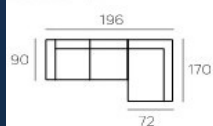

MODELO OXFORD

Características

- Respaldos mezcla fibra hueca y poliuretano.
- Asientos espumación densidad 23 Kg.
- Estructura madera de pino.
- Patas de madera.

Medidas

Altura: 100 cm