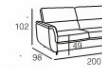

Marlen 1.509€

COLCHÓN 15cm. / BRONX LIGHT GREY