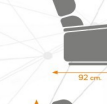

Características

Dimensiones

Nova 02