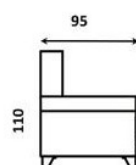

Mecanismo Semiitaliano de 2 pliegues con colchón de 12cms de altura

Estructura en pino macizo grapada y encolada

Asiento enterizo en densidad 30 suave

Respaldos de fibra hueca siliconada reclinables

Patas de 10 centímetros en negro brillo