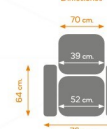

Características

Mecanismo | Power Lift 1 Motor
Función | Mando con USB
Características Generales | Armazón de madera y contrachapado.
Suspensión de muelles Zig-Zag + muelle ensacado en el asiento y cincha en el respaldo. Cojines de asiento recubiertos de espuma D28kg/m³. Respaldo y brazos rellenos de fibra virgen.
Mecanismo resistencia máxima 130 kg.
Tapicería 100% poliéster.

Dimensiones

Artemisa Mouse