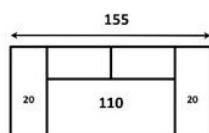

Fondo 95
Abierto 230