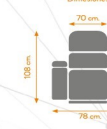

Características

Dimensiones

Nova 02