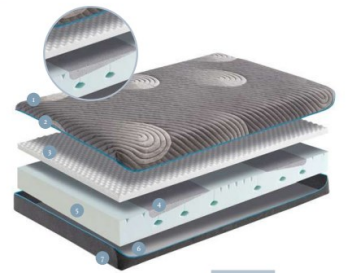

75x190	455€
80x190/200	475€
90x190/200	530€
105x190/200	635€
135x190	735€
150x190/200	855€
160x190/200	920€
180x200	1.025€

PROMO PACK MOTOR 2024

craft + Hukla

* MEDIDAS: 80x190 - 90x190

* MANDO H56 (1 MEMORIA)

* PRECIOS EN €

ERGO-VISCO

Nº. 1 de VENTAS en 2023

ERGO-LÁTEX

PACK COLCHON LÁTEX +110€