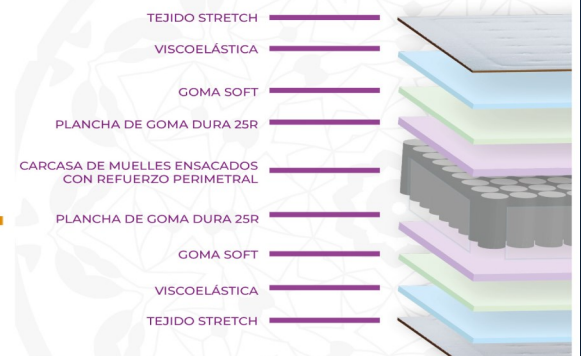

# MODELO PRAGA CME30

-  ALTURA +/- 1cm
-  FIRMEZA MEDIA-ALTA
-  VISCO ELÁSTICA
-  POCKET-SPRING
-  BOX SYSTEM
-  INDEPENDENCIA DE PESO
-  ERGONÓMICO
-  MÁXIMA TRANSPIRACIÓN
-  REVERSIBLE

Altura +/- 30 cm.  
 Firmeza Media-Alta  
 Carcasa de muelles ensacados. 5 zonas de descanso.  
 Refuerzo perimetral (Box System).  
 Ergonómico.  
 Tacto suave.  
 Independencia de peso.