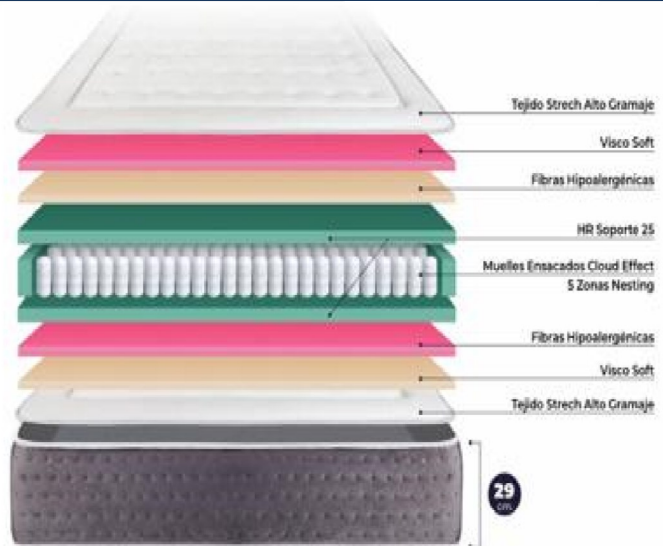

COLCHON CME29 MOD. SFERA

Fabri
DESCANSO

●●●●○ Adaptación ●●●●○ Firmeza

OFERTA ESPECIAL -10%

ARTE

MODELO SFERA MUELLES ENSACADOS 29CM

	90cm	105cm	135cm	150cm	160cm	180cm
190cm	352€	400€	500€	540€	600€	700€
200cm	392€	440€	552€	600€	660€	780€