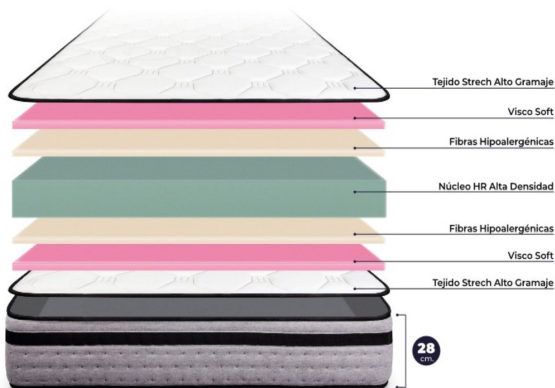

COLCHÓN MOD. FLAVIO CRIS CP28

Fabri
DESCANSO

FLAVIO

El colchón modelo Flavio, tiene un núcleo elaborado con HR de alta densidad y confort, acompañado de una capa de fibras hipoalergénicas que aumenta la transpirabilidad y elimina bacterias. Para terminar este conjunto colocamos una capa de Viscoelástica termo reguladora de la temperatura que proporciona un descanso ideal. El colchón se termina con un tejido Stretch alto gramaje, diseño especial Flavio.

Fabri
DESCANSO

OFERTA ESPECIAL -10%

MODELO FLAVIO VISCOLÁSTICO 29CM

	90cm	105cm	135cm	150cm	160cm	180cm
190cm	270€	320€	380€	420€	440€	500€
200cm	300€	350€	420€	460€	480€	540€