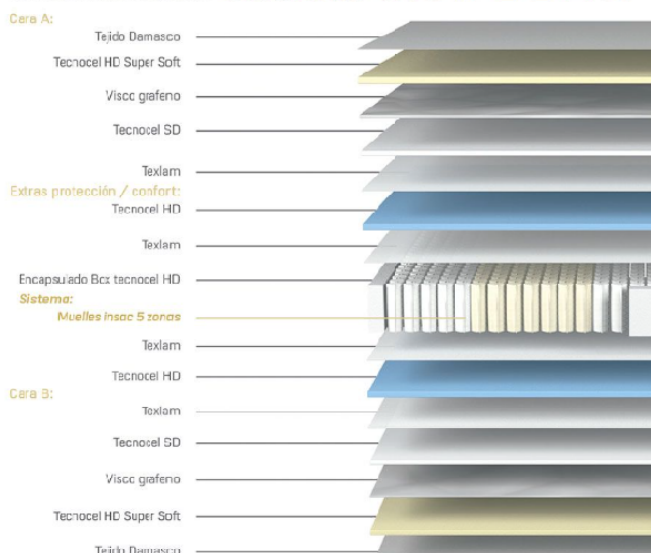

COMPONENTES DEL COLCHÓN **Gaviota Oro RELAX**

SENSACIÓN

- Firmeza
- Alta
- Transpirabilidad
- Alta

MEDIDAS	80	90	105	135	150	160	180	200
180	559,00 €	559,00 €	619,00 €	755,00 €	815,00 €	-	-	-
190	507,00 €	509,00 €	565,00 €	685,00 €	739,00 €	785,00 €	875,00 €	-
200	559,00 €	559,00 €	620,00 €	755,00 €	815,00 €	865,00 €	960,00 €	1.049,00 €