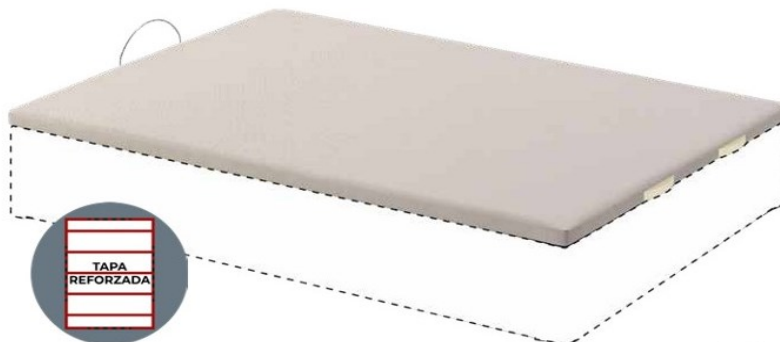

Opcional
TIRADOR ZAMAK

Puntos

ZAMAK
18