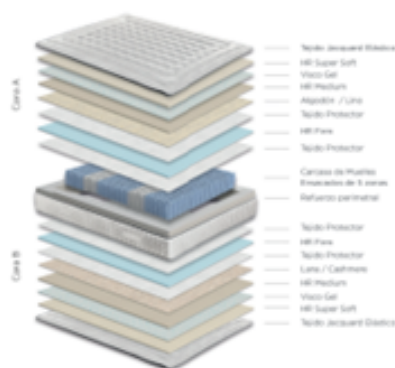

**TEJIDO**  
Jacquard Elástico

**TRATAMIENTO**  
Hygienic

**ALTURA**  
34 cm

**VOLTEABLE**

FIRMEZA

TRANSPIRABILIDAD

**RELAX**  
COLCHONES

MOD. TITAN	90	105	135	150	160	180	200
180	480,00 €	535,00 €	649,00 €				
190	439,00 €	489,00 €	589,00 €	639,00 €	665,00 €	759,00 €	
200	480,00 €	535,00 €	649,00 €	705,00 €	730,00 €	835,00 €	935,00 €