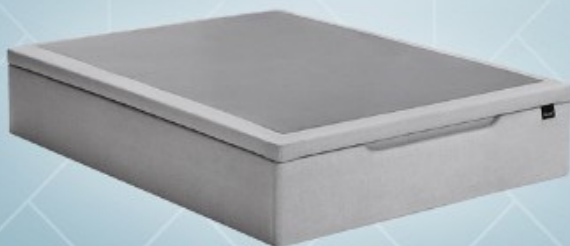

Promoción Canapé María

VÁLVULAS AIREACIÓN

Opción para mayor transpiración del colchón

CANTO TAPA TAPIZADO

Conseguimos una bonita estética además de una tapa más resistente y acolchada que cualquier otra del mercado.

TAPA PREMIUM

Catalogada como la mejor tapa del mercado en canapés. Conseguimos una robustez y durabilidad muy larga en el tiempo.

BISAGRA DOBLE BOMBÍN

La mejor opción para colchones pesados. Facilita la apertura y cierre de la tapa, con la finalidad de evitar el sufrimiento y la durabilidad de las bisagras.

GOMA AL SUELO

Opción con la cual evitaremos posibles desniveles del suelo y la entrada de polvo bajo nuestro canapé.

BLOQUEO DE SEGURIDAD

Sistema el cual evitamos la bajada accidental de la tapa de nuestro canapé.

3D ANTIDESLIZANTE

Tratamiento que se aplica al tejido 3D para evitar que se mueva el colchón.

Tirador con rebaje

	90	105	120/135	140/150	160
180/190	549€	570€	609€	635€	695€
200	585€	609€	645€	659€	739€

Serie 1: +43 pts. Serie 2: +94 pts. Serie 3: +130 pts. Serie 4: +190 pts.

Características Canapé MARÍA:

- Tapa PREMIUM: Tablero de 8mm anclado a una estructura metálica 40*30. Grosor total de la tapa 7 (+/-0,5 cm), con 4 barras longitudinales, una barra transversal colocada en la parte superior del anclaje de los bombines y 6 barras de refuerzo perimetral. Contiene 16 huecos de ventilación y 4 válvulas de aireación. Solo disponible a partir de 135cm. **Patente utilidad nº 201531348.**
- Sujeción de la estructura metálica al tablero mediante CLAVADO Y PEGADO con un polímero para evitar molestos ruidos de la tapa.
- Tapa tapizada con canto en polipiel o tela de serie, acolchada en fibra hueca compactada y tratada para una mayor transpiración del colchón (colores de 3D disponibles: chocolate, blanco, negro, beige o plata)
- Estructura interior del canapé fabricada en tablero de partículas de 30 mm.
- Interior del canapé tapizado igual que el exterior.
- Acabado con goma en la parte inferior del canapé (para evitar la entrada de polvo).
- Fondo ATORNILLADO A LA ESTRUCTURA para que NUNCA, por mucho peso que coloquemos en el interior, la estructura sufra.
- Acabados en los tejidos que se encuentran en nuestro muestrario.