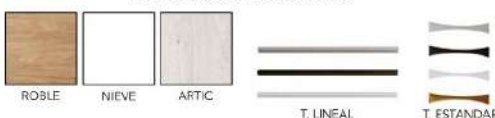

Salón
Niza 4
240 cm.

REF.	CONCEPTO	PUNTOS
74552	BAJO TV 180 NIZA TIRADOR ESTANDAR	25,00
75150	VITRINA 60 NIZA TIRADOR ESTANDAR	28,00
	TOTAL	53,00
72020	JUEGO DE 4 PATAS	2,50
72020	JUEGO DE 4 PATAS	2,50
	TOTAL	58,00

COMBINACIONES DISPONIBLES