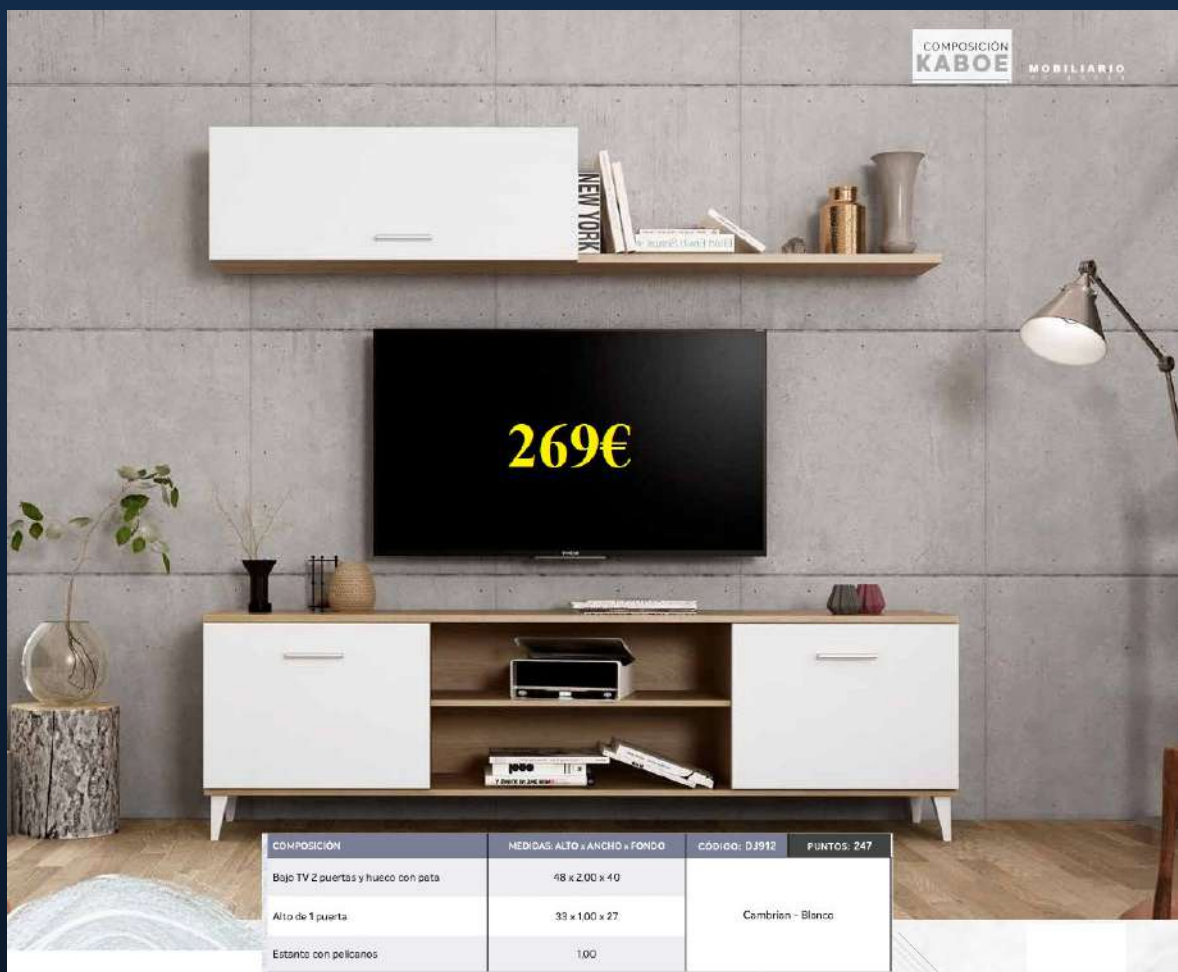

COMPOSICIÓN
LEIRE PLUS

350€

775€

COMPOSICIÓN	MEDIDAS: ALTO x ANCHO x FONDO	CÓDIGO: DJ911	PUNTOS: 322
Aperador 4 cajones y 2 puertas	102 x 170 x 40	Roble Nórdico - Blanco	

COMPOSICIÓN	MEDIDAS: ALTO x ANCHO x FONDO	CÓDIGO: DJ910	PUNTOS: 708
Bajo TV de 1 puerta y huecos con pata	65 x 140 x 40	Roble Nórdico - Blanco	
Bordeguero de 2 puertas con pata	1,62 X 80 X 33		
Vitrina de 2 puertas con pata	2,02 X 80 X 33		
Estante con trasera	140		