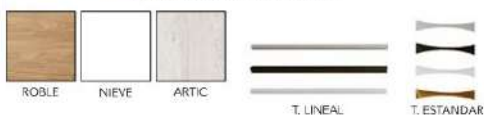

COMBINACIONES DISPONIBLES