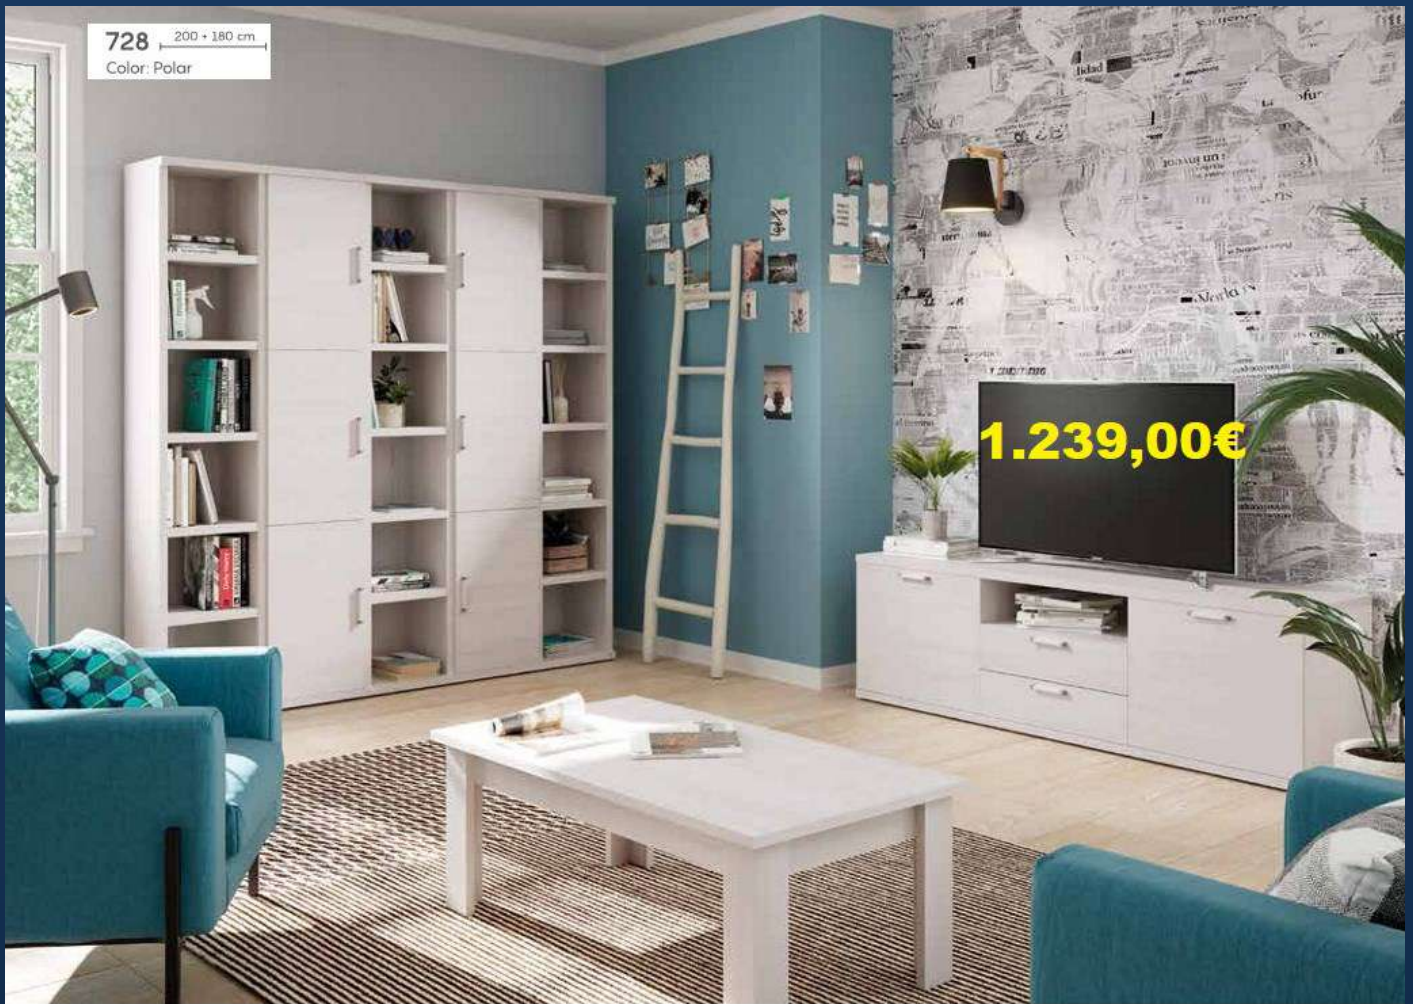

Nuestra Mejor Selección de Ofertas para ti.

455,00€ 721 220 cm

Color: Artisan
Librería, aparador y mesas no incluidos
Puntos: 248

175,00€

722 220 cm
Color: Artisan
Foco leds no incluido

723 240 cm
Color: Roble natural
Foco leds no incluido

725,00€

724 300 cm.
Color: Polar
Tapa y base Artisan
Focos leds no incluidos

659,00€

725 300 cm.
Color: Polar

726 300 cm
Color: Artisan
Focos led's no incluídos

727 140 + 180 cm
Color: Artisan

728 200 + 180 cm
Color: Polar

1.239,00€

899,00€

729 160 + 180 cm
Color: Artisan
Focos leds no incluidos

1.120,00€

730 180 + 120 cm
Color: Roble natural
Focos leds no incluidos

1.016,00€

731 120 + 240 cm
Color: Polar
Focos leds no incluidos