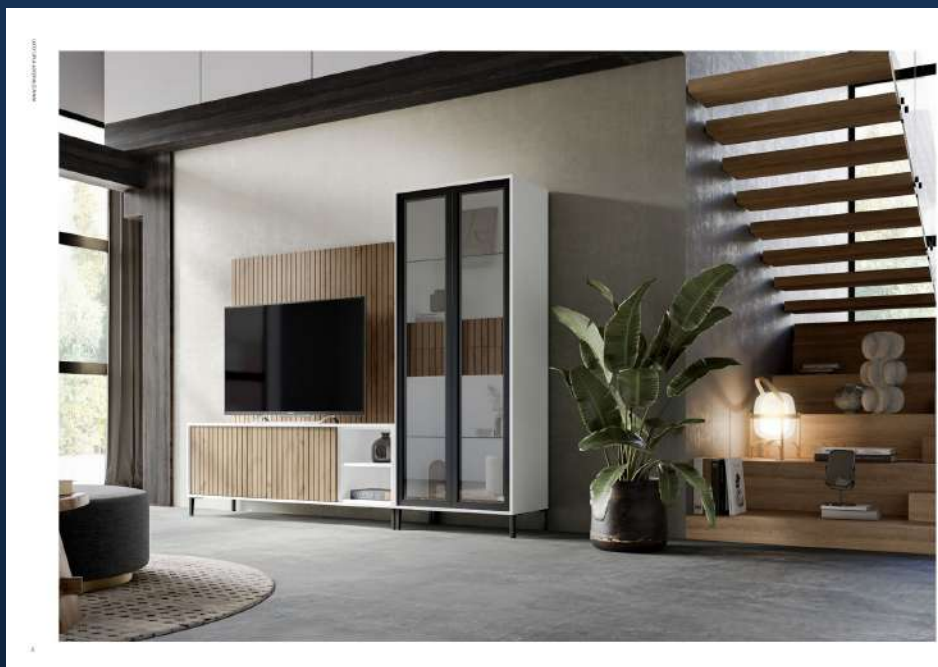

COMPOSICIÓN 2

715€