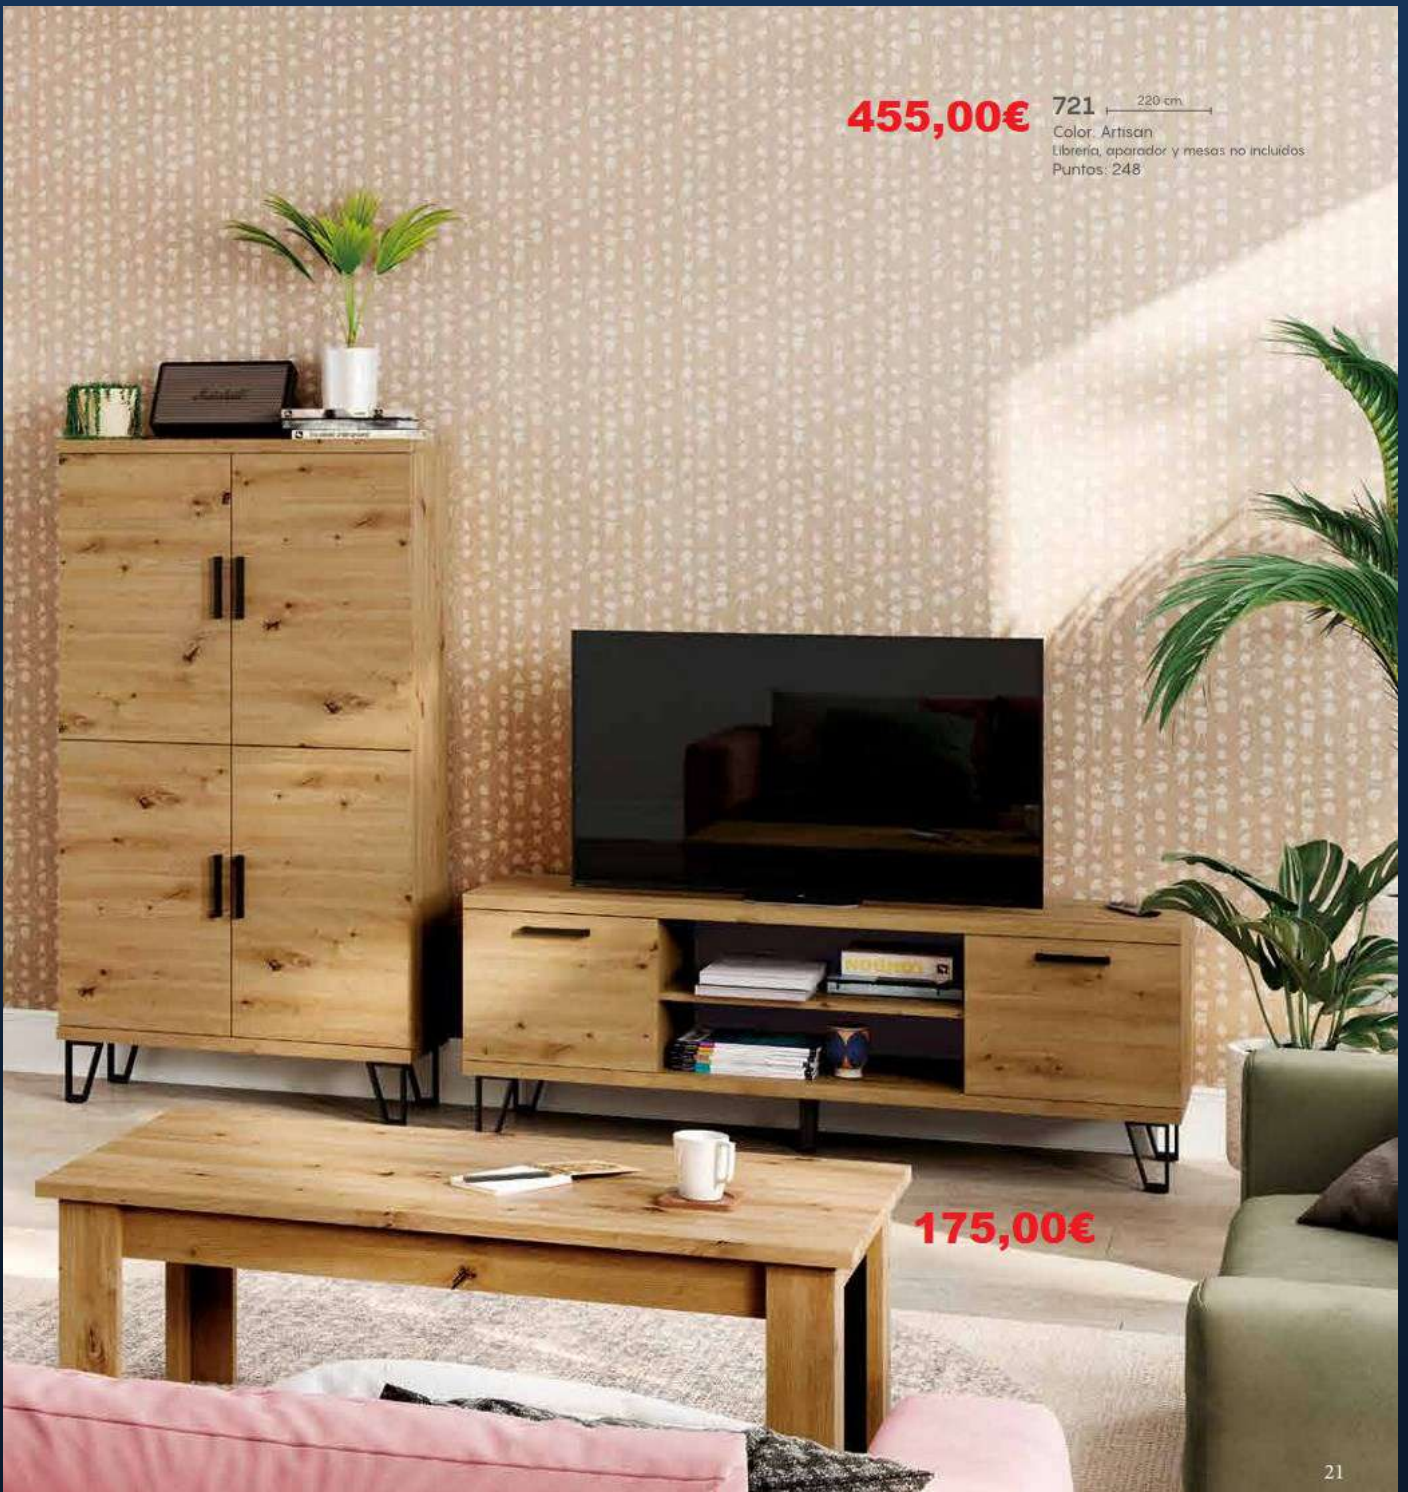

720 260 cm
Color Roble natural
Puntos 160 y 160 en el estante

182€-182€-182€

436,00€

430€

C-24 180 cm
Color: Alerce
Puntos 438

C-36 180 cm
Color: Alerce
Puntos 182

C-33d 180 cm
Color: Alerce
Puntos 182

C-36 180 cm
Color: Alerce
Puntos 182

Nuestra Mejor Selección de Ofertas para ti.

455,00€ 721 220 cm

Color: Artisan
Librería, aparador y mesas no incluidos
Puntos: 248

175,00€

722 220 cm
Color: Artisan
Foco leds no incluido

723 240 cm
Color: Roble natural
Foco leds no incluido