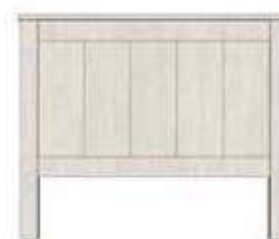

Cabecero 160 Florencia

Referencia	Descripción
22912077ART000	Cabecero 160 cms. Ártico Florencia
22912077BPL000	Cabecero 160 cms. Blanco Plata Florencia
23476077BAT000	Cabecero 160 cms. Blanco-Alcatraz Claro Florencia
23476077BTT000	Cabecero 160 cms. Blanco-Alcatraz Tostado Florencia
22912077CBP000	Cabecero 160 cms. Cambrian Blanco Florencia

149€

Combinaciones de color

Cabecero 162 Sena

Referencia	Descripción
16459655ART000	Cabecero 162 cms. Ártico Sena
21459655BPR000	Cabecero 162 cms. Blanco Sena
16459655CMB000	Cabecero 162 cms. Cambrian Sena
19459740CRB000	Cabecero 162 cms. Cambrian Blanco Sena

149€

Cabecero 120 Sena

Referencia	Descripción
16459491ART000	Cabecero 120 cms. Ártico Sena
21459491BPR000	Cabecero 120 cms. Blanco Sena
16459491CMB000	Cabecero 120 cms. Cambrian Sena
22912491CRB000	Cabecero 120 cms. Cambrian Blanco Sena

115€

Ártico