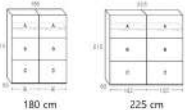

MESITAS, CÓMODAS Y SIN FONIERES

ALBIAN

ARTISAN

ROBLE NATURAL

ARMARIOS PUERTAS CORREDERA

ALBIAN

ARTISAN

ROBLE NATURAL

ELIGE UNA BASE

ELIGE UNA COMBINACIÓN

ELIGE UNA MEDIDA

ALBIAN

ARTISAN

ROBLE NATURAL

ELIGE UNA BASE

ELIGE UNA COMBINACIÓN

ELIGE UNA MEDIDA