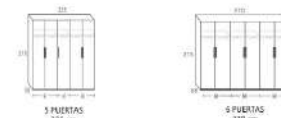

MESITAS, CÓMODAS Y SIN FONIERES

ALBIAN

ARTISAN

ROBLE NATURAL

ARMARIOS PUERTAS CORREDERA

ALBIAN

ARTISAN

ROBLE NATURAL

ELIGE UNA BASE

ELIGE UNA COMBINACIÓN

ELIGE UNA MEDIDA

ALBIAN

ARTISAN

ROBLE NATURAL

ELIGE UNA BASE

ELIGE UNA COMBINACIÓN

ELIGE UNA MEDIDA