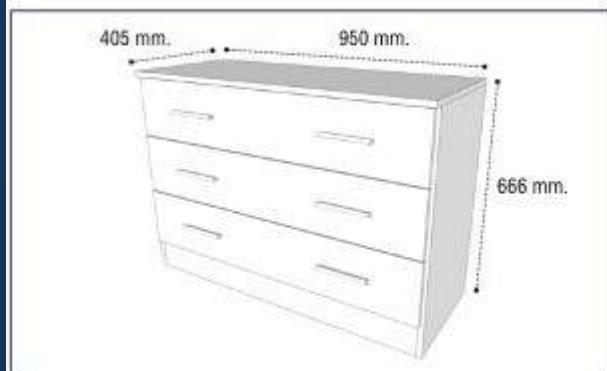

Comodín 3/C

Referencia	Descripción
22475032ART000	Comodín 3/C Ártico Now
22475032BPR000	Comodín 3/C Blanco Now
22475032BPL000	Comodín 3/C Blanco 1/C Plata Now
24475032BAT000	Comodín 3/C Blanco-Alcatraz Claro Now
24475032BTT000	Comodín 3/C Blanco-Alcatraz Tostado Now
22475032CMB000	Comodín 3/C Cambrian Now
22475032CRB000	Comodín 3/C Cambrian Blanco Now
24475032OST000	Comodín 3/C Roble Now

155€