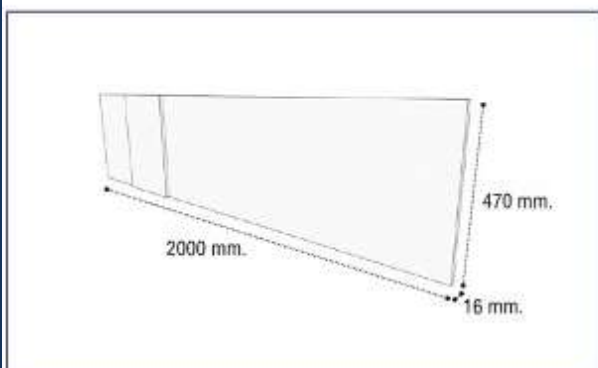

DORMITORIOS

Cabecero 200 Natura

Referencia	Descripción
23476983ART000	Cabecero 200 cms. Ártico Natura
23476983BPL000	Cabecero 200 cms. Blanco Plata Natura
23476983BAT000	Cabecero 200 cms. Blanco-Alcatraz Claro Natura
23476983BTT000	Cabecero 200 cms. Blanco-Alcatraz Tostado Natura
23476983CBP000	Cabecero 200 cms. Cambrian Blanco Natura

85€

Combinaciones de color