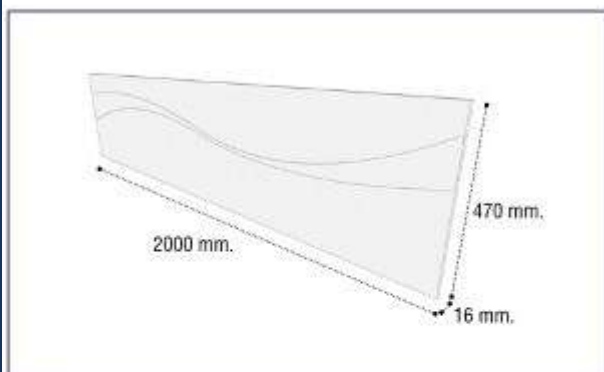

DORMITORIOS

Cabecero 200 Duna

Referencia	Descripción
22912643ABP000	Cabecero 200 cms. Ártico Blanco Duna
20456643BPL000	Cabecero 200 cms. Blanco Plata Duna
15456643CRB000	Cabecero 200 cms. Cambrian Blanco Duna
18456643OBL000	Cabecero 200 cms. Roble Blanco Duna

75€