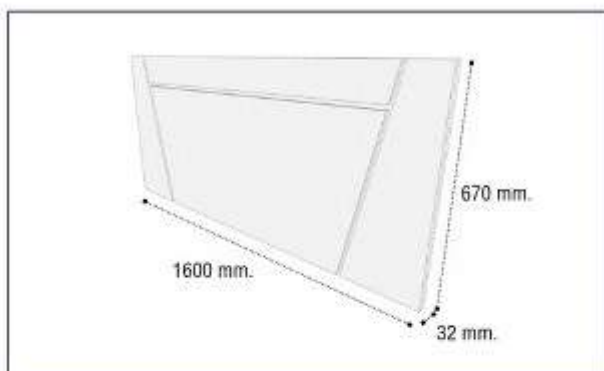

DORMITORIOS

Cabecero 160 Mallorca

Referencia	Descripción
22912075ART000	Cabecero 160 cms. Ártico Mallorca
22912075BPL000	Cabecero 160 cms. Blanco Plata Mallorca
23476075BAT000	Cabecero 160 cms. Blanco-Alcatraz Claro Mallorca
23476075BTT000	Cabecero 160 cms. Blanco-Alcatraz Tostado Mallorca
22912075CBP000	Cabecero 160 cms. Cambrian Blanco Mallorca

159€

Combinaciones de color