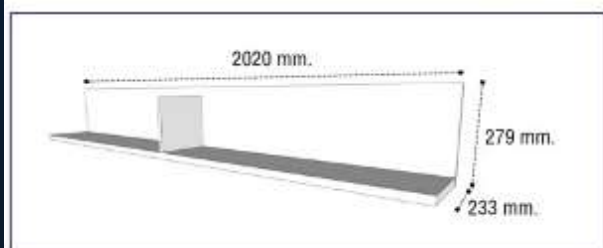

JUVENILES

Estantería L 200 cms. Urban

Referencia	Descripción
23278035BPR000	Estantería L 200 cms. Blanco Urban
23278035ART000	Estantería L 200 cms. Ártico Urban
23278035CMB000	Estantería L 200 cms. Cambrian Urban
23278035OST000	Estantería L 200 cms. Roble Urban

69€