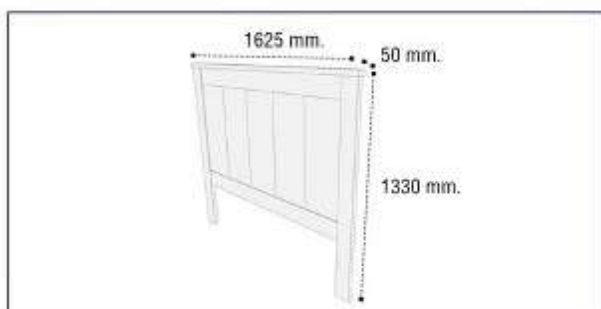

### Cabecero 162 Sena

Referencia	Descripción
16459655ART000	Cabecero 162 cms. Ártico Sena
21459655BPR000	Cabecero 162 cms. Blanco Sena
16459655CMB000	Cabecero 162 cms. Cambrian Sena
19459740CRB000	Cabecero 162 cms. Cambrian Blanco Sena