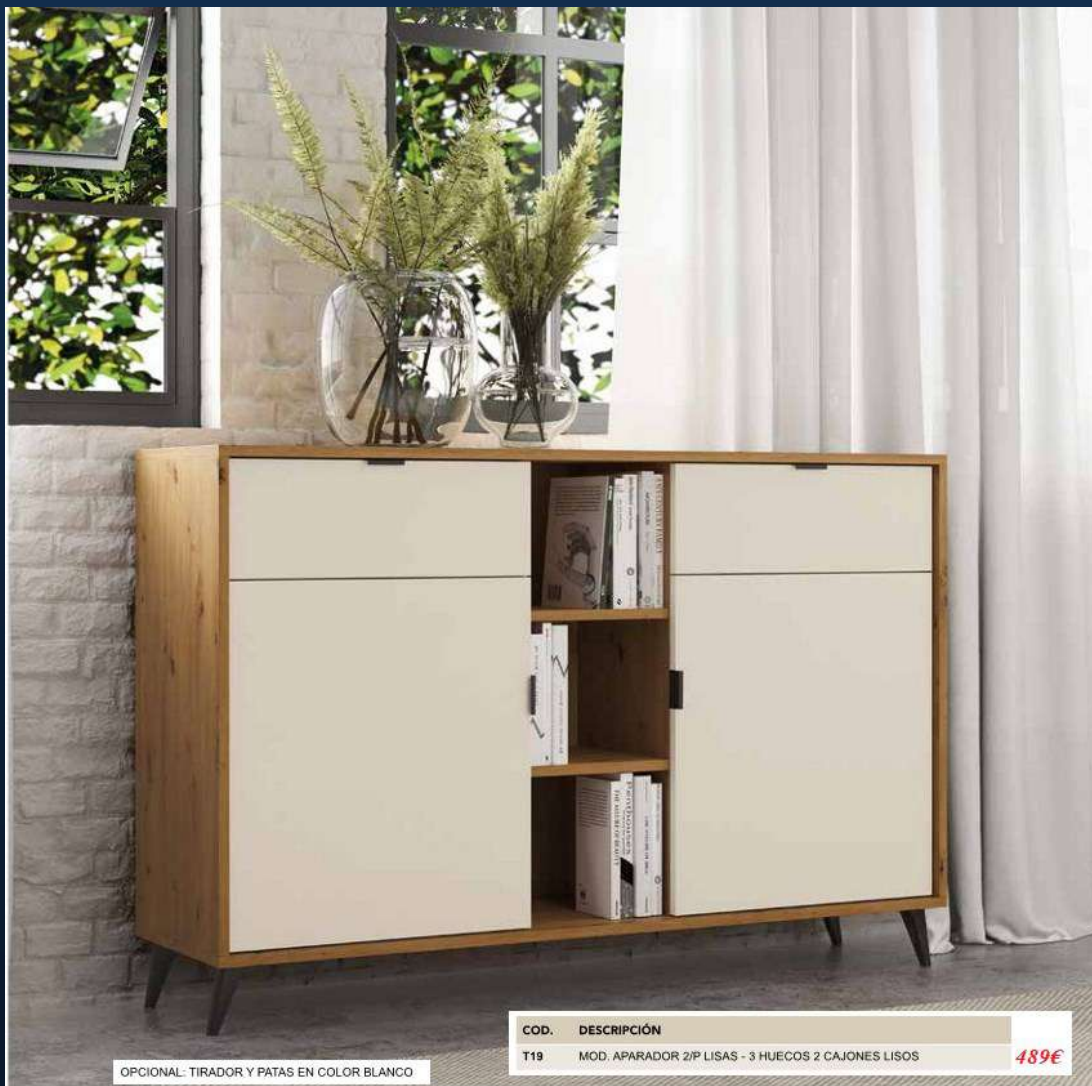

**COD. DESCRIPCIÓN**  
 AT-243 ARMARIO 4P ABATIBLES 240 CM **1.925€**  
 OPCIONAL: TIRADORES BLANCO

OPCIONAL: TIRADOR Y PATAS EN COLOR BLANCO

**COD. DESCRIPCIÓN**  
 T19 MOD. APARADOR 2/P LISAS - 3 HUECOS 2 CAJONES LISOS **489€**