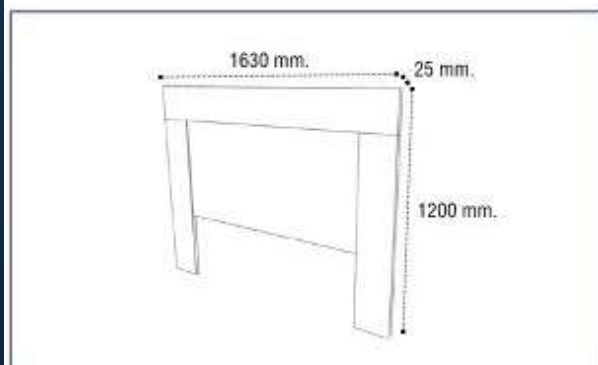

### Cabecero 163 Berlín

Referencia	Descripción
23476085ART000	Cabecero 163 cms Ártico Berlín
23476085BPL000	Cabecero 163 cms Blanco Plata Berlín
234561085BAT000	Cabecero 163 cms Blanco-Alcatraz Claro Berlín
23476085BTT000	Cabecero 163 cms Blanco-Alcatraz Tostado Berlín
23476085CBP000	Cabecero 163 cms Cambrian Blanco Berlín