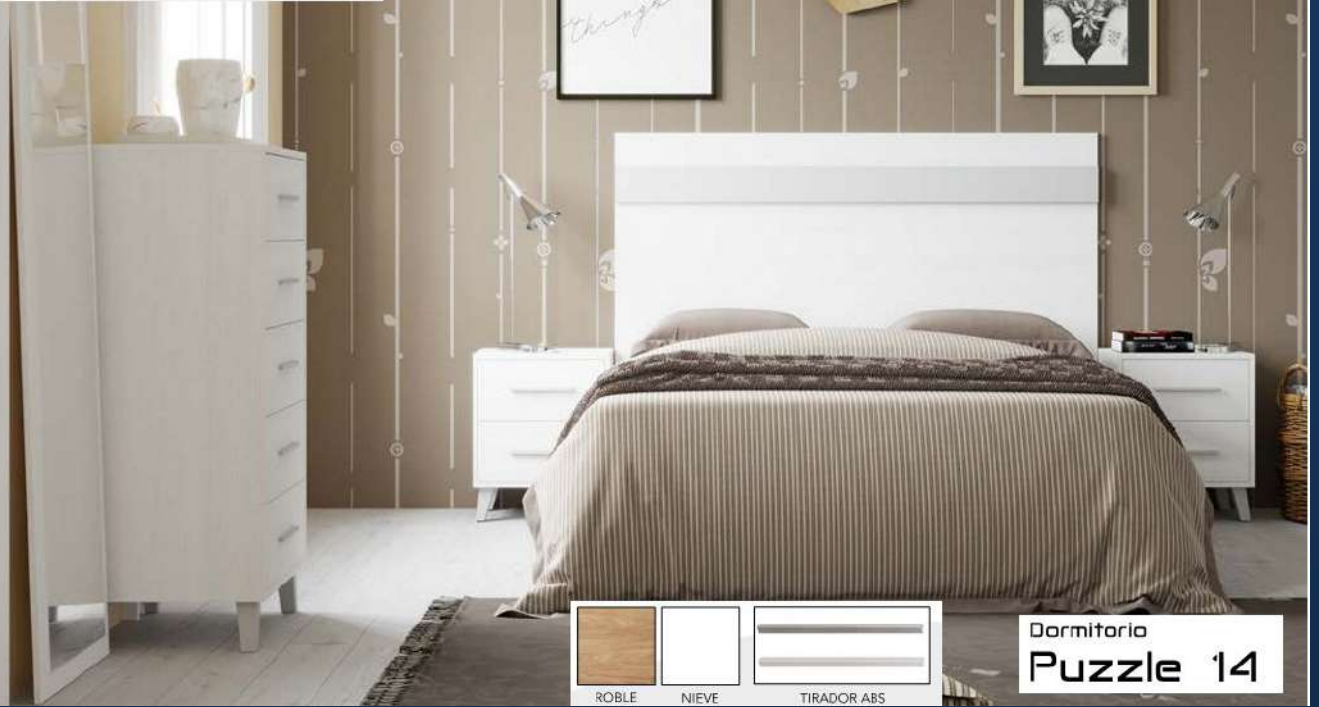

REF.	CONCEPTO	PUNTOS
55543	CABECERO PUZZLE 4	10,00
53620	MESITA 2C PUZZLE	7,00
53620	MESITA 2C PUZZLE	7,00
53820	SINFONIER 5C PUZZLE	18,00
54012	ESPEJO PIE NIZA/PUZZLE	10,00
TOTAL		52,00
72020	JUEGO DE 4 PATAS	2,50
72020	JUEGO DE 4 PATAS	2,50
72020	JUEGO DE 4 PATAS	2,50
TOTAL		59,50

595€