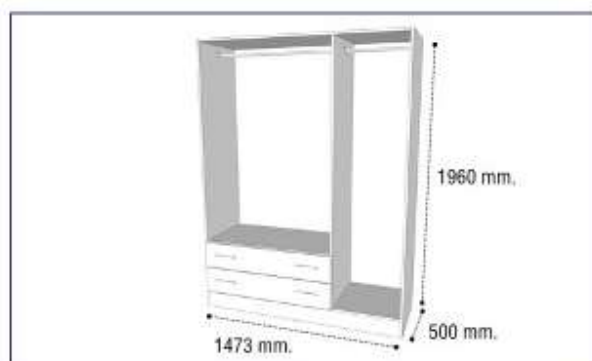

ARMARIOS Y ALTILLOS

Armario 2/P 2/C

Referencia	Descripción
22475002ART	Armario 2/P 2/C 100 cms. Ártico Now
22475002BPR	Armario 2/P 2/C 100 cms. Blanco Now
22475002CMB	Armario 2/P 2/C 100 cms. Cambrian Now
24475002OST	Armario 2/P 2/C 100 cms. Roble Now

299€

Armario 3/P 2/C

Referencia	Descripción
22475003ART	Armario 3/P 2/C 150 cms. Ártico Now
22475003BPR	Armario 3/P 2/C 150 cms. Blanco Now
22475003CMB	Armario 3/P 2/C 150 cms. Cambrian Now
24475003OST	Armario 3/P 2/C 150 cms. Roble Now

439€