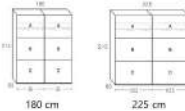

MESITAS, CÓMODAS Y SIN FONIERES

ALBIAN

ARTISAN

ROBLE NATURAL

ARMARIOS PUERTAS CORREDERA

ALBIAN

ARTISAN

ROBLE NATURAL

ELIGE UNA BASE

ELIGE UNA COMBINACIÓN

ELIGE UNA MEDIDA

ALBIAN

ARTISAN

ROBLE NATURAL

ELIGE UNA BASE

ELIGE UNA COMBINACIÓN

ELIGE UNA MEDIDA