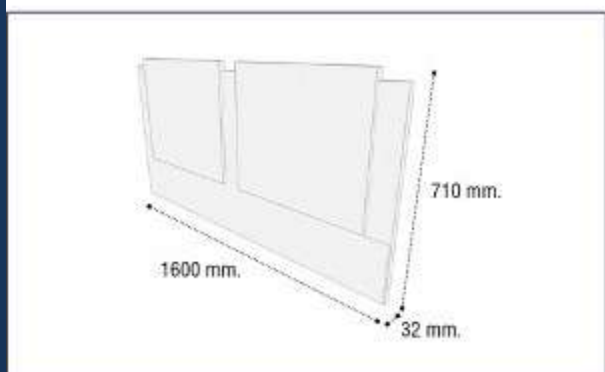

DORMITORIOS

Cabecero 160 Marbella

Referencia	Descripción
22912991ART000	Cabecero 160 cms. Ártico Marbella
22912991BPL000	Cabecero 160 cms. Blanco Plata Marbella
23476991BAT000	Cabecero 160 cms. Blanco-Alcatraz Claro Marbella
23476991BTT000	Cabecero 160 cms. Blanco-Alcatraz Tostado Marbella
22912991CBP000	Cabecero 160 cms. Cambrian Blanco Marbella

129€

Combinaciones de color