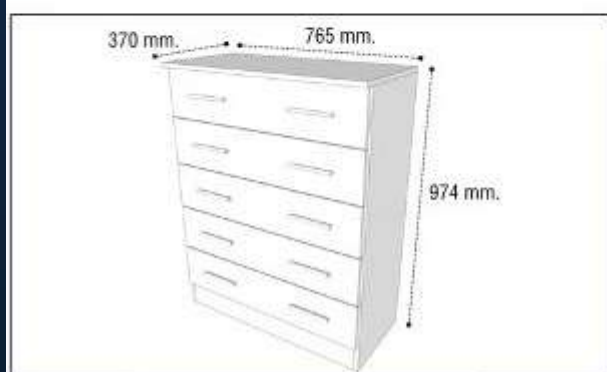

Xinфонier 80 cm

Referencia	Descripción
22475065ART000	Xinфонier 80 cms. Ártico Now
22475065BPR000	Xinфонier 80 cms Blanco Now
22475065BPL000	Xinфонier 80 cms Blanco 1/C Plata Now
24475065BAT000	Xinфонier 80 cms. Blanco-Alcatraz Claro Now
24475065BTT000	Xinфонier 80 cms. Blanco-Alcatraz Tostado Now
22475065CMB000	Xinфонier 80 cms Cambrian Now
22475065CRB000	Xinфонier 80 cms Cambrian Blanco Now
24475065OST000	Xinфонier 80 cms. Roble Now

185€