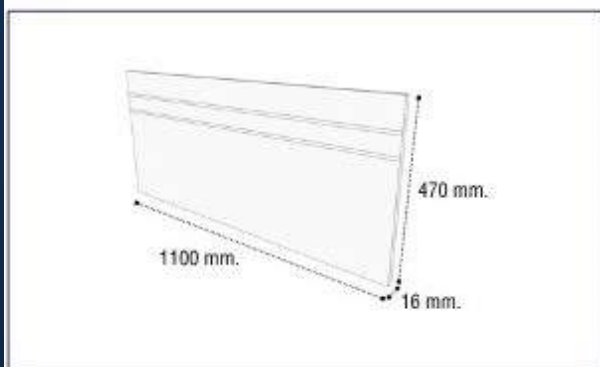

DORMITORIOS

Cabecero 200 Tirilla

Referencia	Descripción
18456083ART000	Cabecero 200 cms. Ártico Tirilla
15456083BLS000	Cabecero 200 cms. Blanco Tirilla
15456083CMB000	Cabecero 200 cms. Cambrian Tirilla
18456083OST000	Cabecero 200 cms. Roble Tirilla

75€

Cabecero 160 Tirilla

Referencia	Descripción
22912740ART000	Cabecero 160 cms. Ártico Tirilla
22912740BPR000	Cabecero 160 cms. Blanco Tirilla
22912740CMB000	Cabecero 160 cms. Cambrian Tirilla
234767400ST000	Cabecero 160 cms. Roble Tirilla

65€

Cabecero 110 Tirilla

Referencia	Descripción
18456470ART000	Cabecero 110 cms. Ártico Tirilla
15256470BLS000	Cabecero 110 cms. Blanco Tirilla
15256470CMB000	Cabecero 110 cms. Cambrian Tirilla
18456470OST000	Cabecero 110 cms. Roble Tirilla

49€

Combinaciones de color