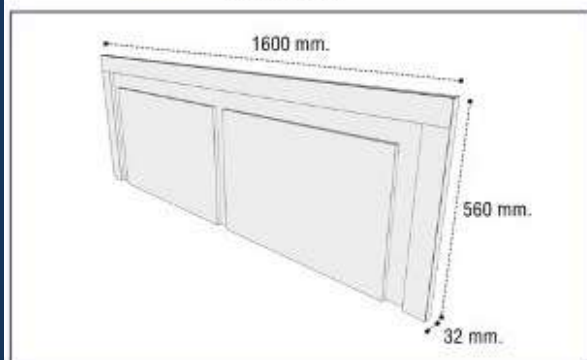

### Cabecero 160 Elba

Referencia	Descripción
229121085ART000	Cabecero 160 cms. Ártico Elba
229121085BPR000	Cabecero 160 cms. Blanco Elba
229121085BPL000	Cabecero 160 cms. Blanco Plata Elba
23477740BAT000	Cabecero 160 cms. Blanco-Alcatraz Claro Elba
23477740BTT000	Cabecero 160 cms. Blanco-Alcatraz Tostado Elba
229121085CMB000	Cabecero 160 cms. Cambrian Elba
229121085CRB000	Cabecero 160 cms. Cambrian Blanco Elba