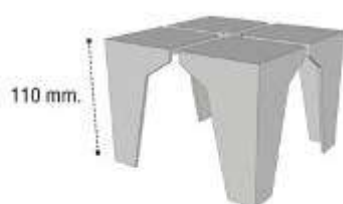

DORMITORIOS ELBA

Mesita 2/C

Referencia	Descripción
22457044ART000	Mesita 2/C Ártico Elba
22457044BPR000	Mesita 2/C Blanco Elba
22457044BPL000	Mesita 2/C Blanco 1/C Plata Elba
23477044BAT000	Mesita 2/C Blanco-Alcatraz Claro Elba
23477044BTT000	Mesita 2/C Blanco-Alcatraz Tostado Elba
22457044CMB000	Mesita 2/C Cambrian Elba
22457044CRB000	Mesita 2/C Cambrian Blanco Elba

115€

Mesita 3/C

Referencia	Descripción
17457045ART000	Mesita 3/C Ártico Elba
21457045BPR000	Mesita 3/C Blanco Elba
21457045BAL000	Mesita 3/C Blanco 1/C Plata Elba
23477045BAT000	Mesita 3/C Blanco-Alcatraz Claro Elba
23477045BTT000	Mesita 3/C Blanco-Alcatraz Tostado Elba
17457045CMB001	Mesita 3/C Cambrian Elba
15457045CRB000	Mesita 3/C Cambrian Blanco Elba

145€

Comodín 4/C

Referencia	Descripción
17457031ART000	Comodín 4/C Ártico Elba
21457031BPR000	Comodín 4/C Blanco Elba
22457031BPL000	Comodín 4/C Blanco 1/C Plata Elba
23477031BAT000	Comodín 4/C Blanco-Alcatraz Claro Elba
23477031BTT000	Comodín 4/C Blanco-Alcatraz Tostado Elba
19457031CMB001	Comodín 4/C Cambrian Elba
15457031CRB000	Comodín 4/C Cambrian Blanco Elba

289€

Xifonier 5/C

Referencia	Descripción
17457063ART000	Xifonier 5/C Ártico Elba
22457063BPR000	Xifonier 5/C Blanco Elba
22457063BPL000	Xifonier 5/C Blanco 1/C Plata Elba
23477349BAT000	Xifonier 5/C Blanco-Alcatraz Claro Elba
23477349BTT000	Xifonier 5/C Blanco-Alcatraz Tostado Elba
22457063CMB000	Xifonier 5/C Cambrian Elba
15457063CRB000	Xifonier 5/C Cambrian Blanco Elba

265€

Juego de Patas

Referencia	Descripción
HE1308	JGO. Patas CROMO ELBA
HE1421	JGO. Patas NEGRO ELBA

29€