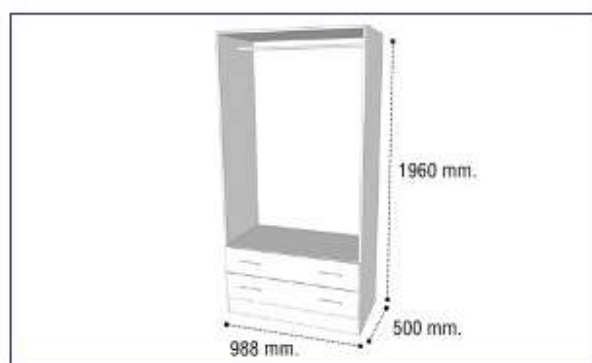

ARMARIOS Y ALTILLOS

Armario 2/P 2/C

Referencia	Descripción
22475002ART	Armario 2/P 2/C 100 cms. Ártico Now
22475002BPR	Armario 2/P 2/C 100 cms. Blanco Now
22475002CMB	Armario 2/P 2/C 100 cms. Cambrian Now
24475002OST	Armario 2/P 2/C 100 cms. Roble Now

299€

Armario 3/P 2/C

Referencia	Descripción
22475003ART	Armario 3/P 2/C 150 cms. Ártico Now
22475003BPR	Armario 3/P 2/C 150 cms. Blanco Now
22475003CMB	Armario 3/P 2/C 150 cms. Cambrian Now
24475003OST	Armario 3/P 2/C 150 cms. Roble Now

439€