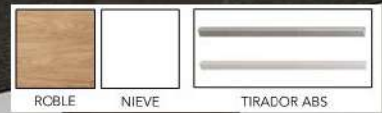

Dormitorio
Puzzle 14

705€

REF.	CONCEPTO	PUNTOS
55540	CABECERO PUZZLE 1	18,00
53620	MESITA 2C PUZZLE	7,00
53620	MESITA 2C PUZZLE	7,00
53920	CÓMODA 4C PUZZLE	22,00
54004	ESPEJO MARCO NIZA/PUZZLE	9,00
TOTAL		63,00
72020	JUEGO DE 4 PATAS	2,50
72020	JUEGO DE 4 PATAS	2,50
72020	JUEGO DE 4 PATAS	2,50
TOTAL		70,50