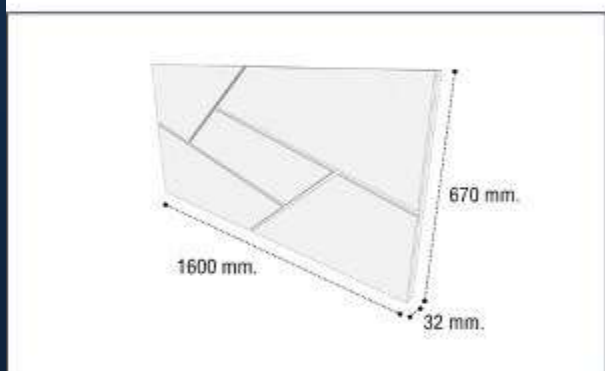

## Cabecero 160 Plaza

Referencia	Descripción
22912026ART000	Cabecero 160 cms. Ártico Plaza
22912026BPL000	Cabecero 160 cms. Blanco Plata Plaza
23476026BAT000	Cabecero 160 cms. Blanco-Alcatraz Claro Plaza
23476026BTT000	Cabecero 160 cms. Blanco-Alcatraz Tostado Plaza
22912026CBP000	Cabecero 160 cms. Cambrian Blanco Plaza