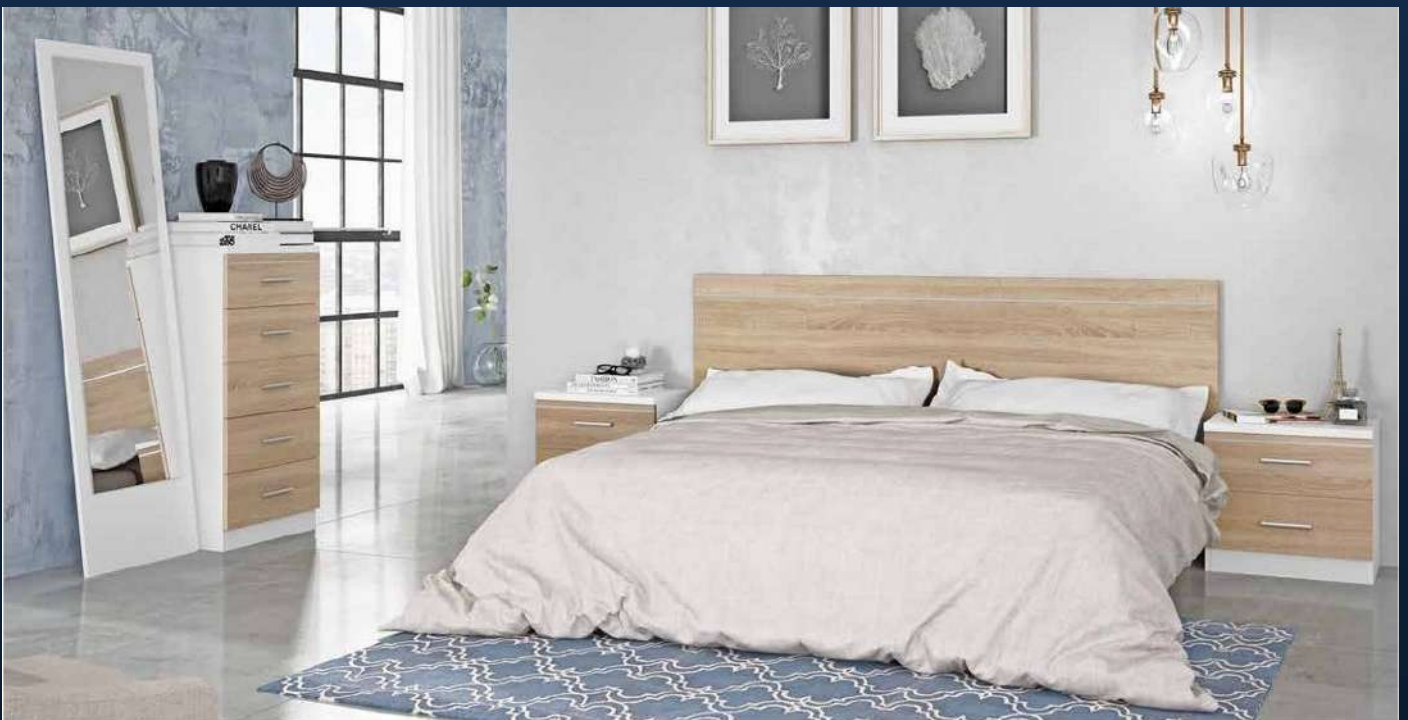

DORMITORIO **MURCIA** BLANCO - FRENTES CAMBRIAN ENTREGA INMEDIATA

COMPOSICIÓN	MEDIDAS: ALTO x ANCHO x FONDO	CÓDIGO: RJ83I	PUNTOS: 0,350
60€ CABECERO MODELO ZARA	47,5 X 200	395€	
75€ MESITA 2 CAJONES SERIE ECO, PERFIL	48 x 45 x 28		
MESITA 2 CAJONES SERIE ECO, PERFIL	48 x 45 x 28		
150€ SINFONIER 5 CAJONES SERIE ECO, PERFIL	105 x 50 x 35		
95€ MARCO SINFONIER SERIE ECO	170 x 50