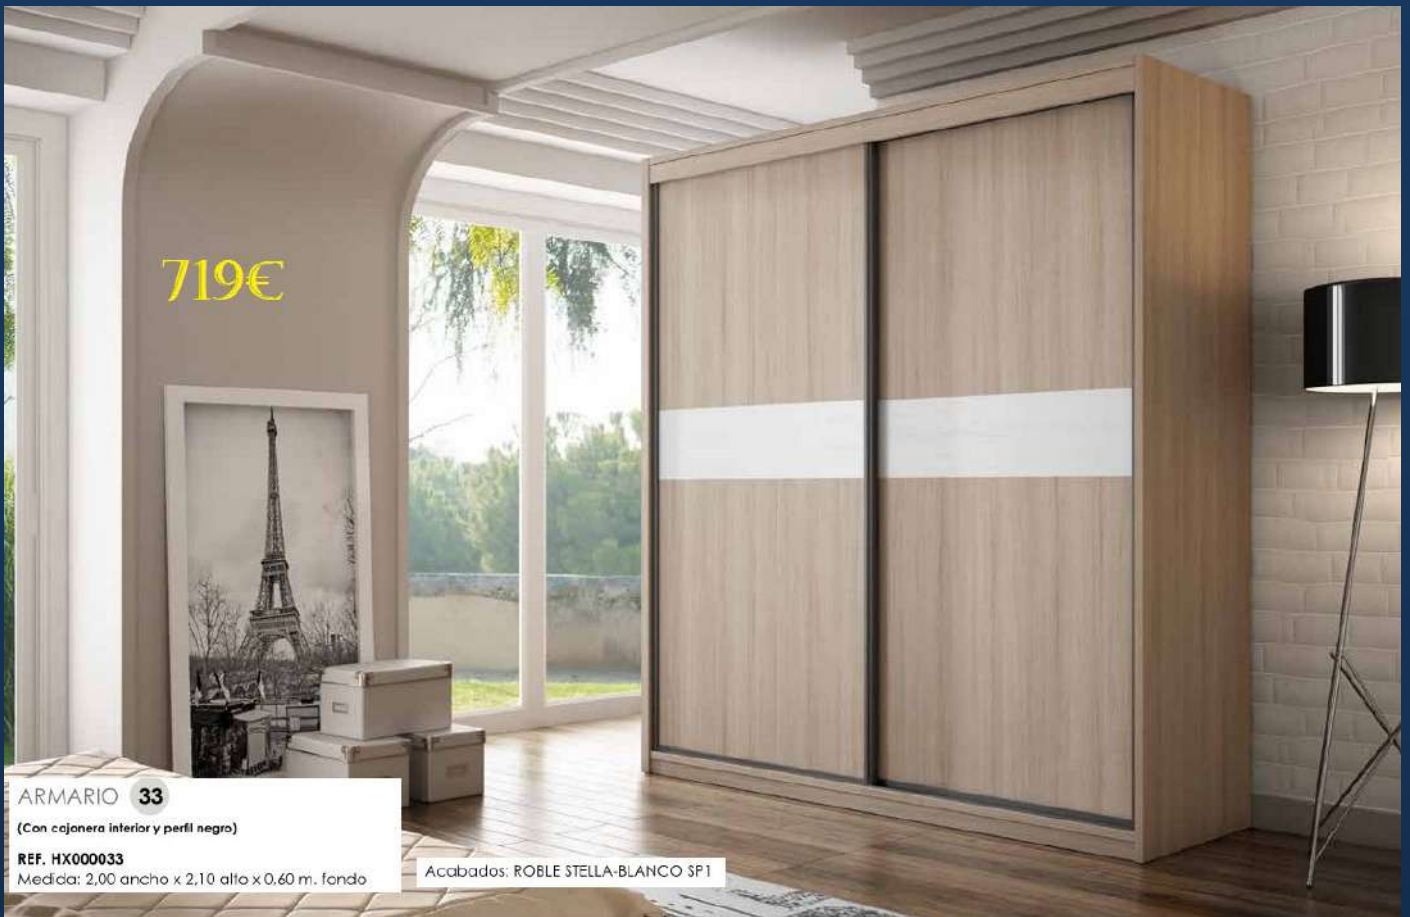

719€

ARMARIO 33

(Con cajonera interior y perfil negro)

REF. HX000033

Medida: 2,00 ancho x 2,10 alto x 0,60 m. fondo

Acabados: ROBLE STELLA-BLANCO SP1