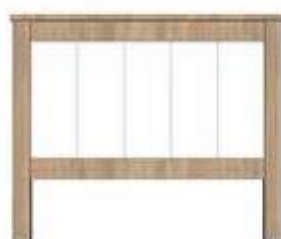

Cambrian / Blanco