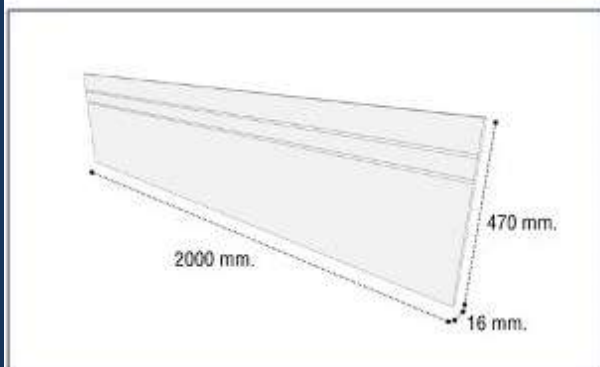

DORMITORIOS

Cabecero 200 Tirilla

Referencia	Descripción
18456083ART000	Cabecero 200 cms. Ártico Tirilla
15456083BLS000	Cabecero 200 cms. Blanco Tirilla
15456083CMB000	Cabecero 200 cms. Cambrian Tirilla
18456083OST000	Cabecero 200 cms. Roble Tirilla

75€