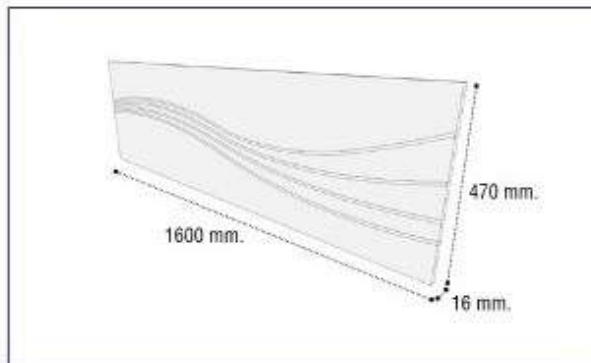

Cabecero 200 Destellos

Referencia	Descripción
22912644ART000	Cabecero 200 Cms. Ártico Destellos
22912644BPL000	Cabecero 200 Cms. Blanco Destellos
15456644CRB000	Cabecero 200 Cms. Cambrian Blanco Destellos
18456644OBL000	Cabecero 200 Cms. Roble Blanco Destellos

75€

Cabecero 160 Destellos

Referencia	Descripción
22912664ART000	Cabecero 160 cms. Ártico Destellos
22912664BPL000	Cabecero 160 cms. Blanco Destellos
22912664CBP000	Cabecero 160 cms. Cambrian Blanco Destellos
23476664OBL000	Cabecero 160 cms. Roble Blanco Destellos

65€

Combinaciones de color