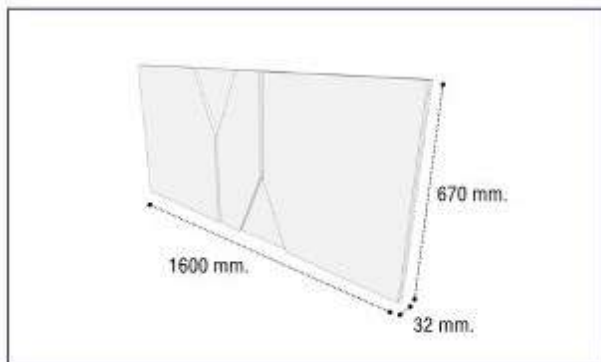

Cabecero 160 Florencia

Referencia	Descripción
22912077ART000	Cabecero 160 cms. Ártico Florencia
22912077BPL000	Cabecero 160 cms. Blanco Plata Florencia
23476077BAT000	Cabecero 160 cms. Blanco-Alcatraz Claro Florencia
23476077BTT000	Cabecero 160 cms. Blanco-Alcatraz Tostado Florencia
22912077CBP000	Cabecero 160 cms. Cambrian Blanco Florencia

149€

Combinaciones de color

Cabecero 162 Sena

Referencia	Descripción
16459655ART000	Cabecero 162 cms. Ártico Sena
21459655BPR000	Cabecero 162 cms. Blanco Sena
16459655CMB000	Cabecero 162 cms. Cambrian Sena
19459740CRB000	Cabecero 162 cms. Cambrian Blanco Sena

149€

Cabecero 120 Sena

Referencia	Descripción
16459491ART000	Cabecero 120 cms. Ártico Sena
21459491BPR000	Cabecero 120 cms. Blanco Sena
16459491CMB000	Cabecero 120 cms. Cambrian Sena
22912491CRB000	Cabecero 120 cms. Cambrian Blanco Sena

115€