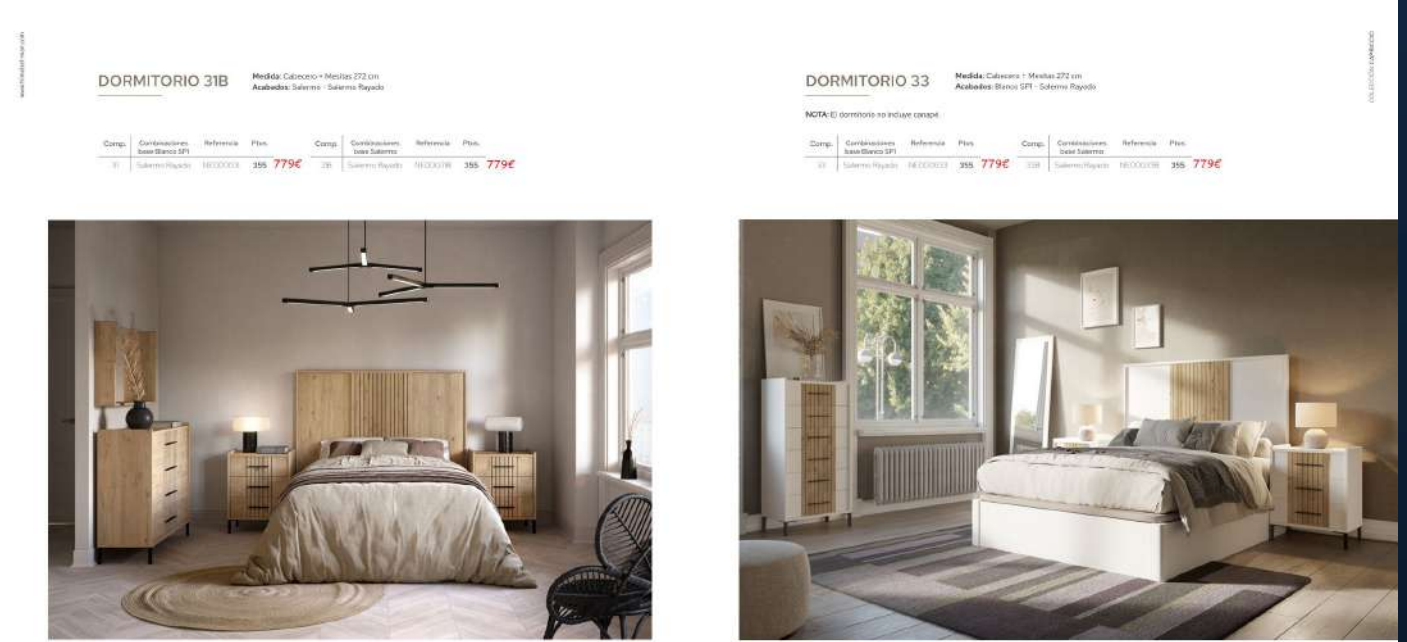

DORMITORIO 31B

Comp.	Combinaciones	Referencia	Pies.	Comp.	Combinaciones	Referencia	Pies.
31	Salmón/Rayado	HE200031	355 779€	28	Salmón/Rayado	HE200028	355 779€

DORMITORIO 33

NOTA: El dormitorio no incluye colchón.

Comp.	Combinaciones	Referencia	Pies.	Comp.	Combinaciones	Referencia	Pies.
33	Salmón/Rayado	HE200033	355 779€	33B	Salmón/Rayado	HE200033B	355 779€

COLECCIÓN LUMEN

COLECCIÓN LUMEN

COLECCIÓN LUMEN