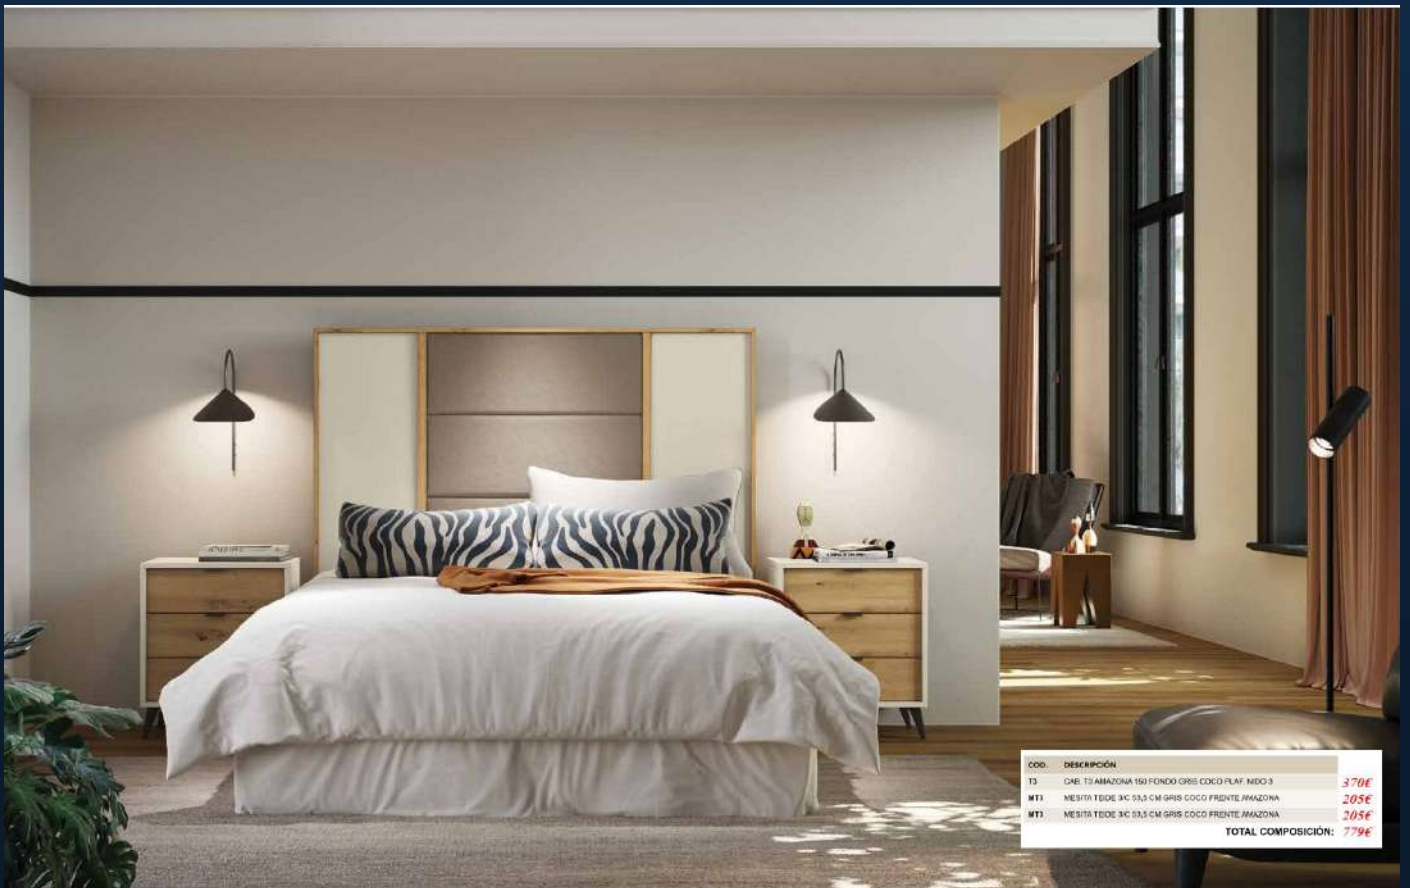

COD.	DESCRIPCIÓN	
T3	CAB. T3 AMAZONA 150 FONDO GRIS COCO PLAF. NIDO 3	3.70€
MT1	MESITA TEIDE 3 C 93,5 CM GRIS COCO FRENTE AMAZONA	2.05€
MT1	MESITA TEIDE 3 C 93,5 CM GRIS COCO FRENTE AMAZONA	2.05€
TOTAL COMPOSICIÓN:		7.79€