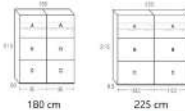

MESITAS, CÓMODAS Y SIN FONIERES

ALBIAN

ARTISAN

ROBLE NATURAL

ARMARIOS PUERTAS CORREDERA

ALBIAN

ARTISAN

ROBLE NATURAL

ELIGE UNA BASE

ELIGE UNA COMBINACIÓN

ELIGE UNA MEDIDA

ALBIAN

ARTISAN

ROBLE NATURAL

ELIGE UNA BASE

ELIGE UNA COMBINACIÓN

ELIGE UNA MEDIDA