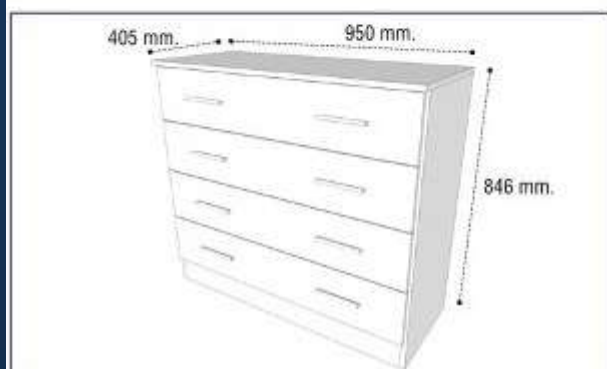

Comodín 4/C

Referencia	Descripción
22475031ART000	Comodín 4/C Ártico Star Now
22475031BPR000	Comodín 4/C Blanco Star Now
22475031BPL000	Comodín 4/C Blanco 1/C Plata Star Now
24475031BAT000	Comodín 4/C Blanco-Alcatraz Claro Star Now
24475031BTT000	Comodín 4/C Blanco-Alcatraz Tostado Star Now
22475031CMB000	Comodín 4/C Cambrian Star Now
22475031CRB000	Comodín 4/C Cambrian Blanco Star Now
24475031OST000	Comodín 4/C Roble Star Now

189€