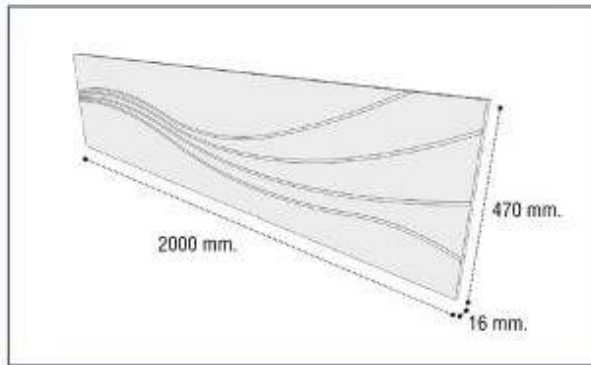

### Cabecero 200 Destellos

Referencia	Descripción
22912644ART000	Cabecero 200 Cms. Ártico Destellos
22912644BPL000	Cabecero 200 Cms. Blanco Destellos
15456644CRB000	Cabecero 200 Cms. Cambrian Blanco Destellos
18456644OBL000	Cabecero 200 Cms. Roble Blanco Destellos