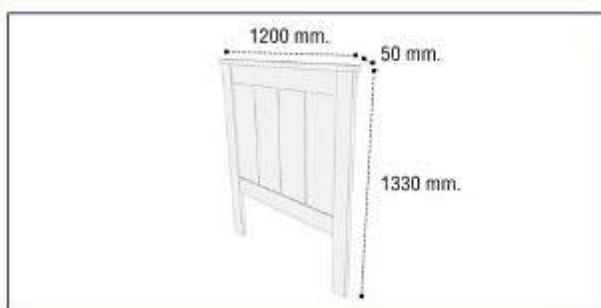

Cabecero 120 Sena

Referencia	Descripción
16459491ART000	Cabecero 120 cms. Ártico Sena
21459491BPR000	Cabecero 120 cms. Blanco Sena
16459491CMB000	Cabecero 120 cms. Cambrian Sena
22912491CRB000	Cabecero 120 cms. Cambrian Blanco Sena

115€