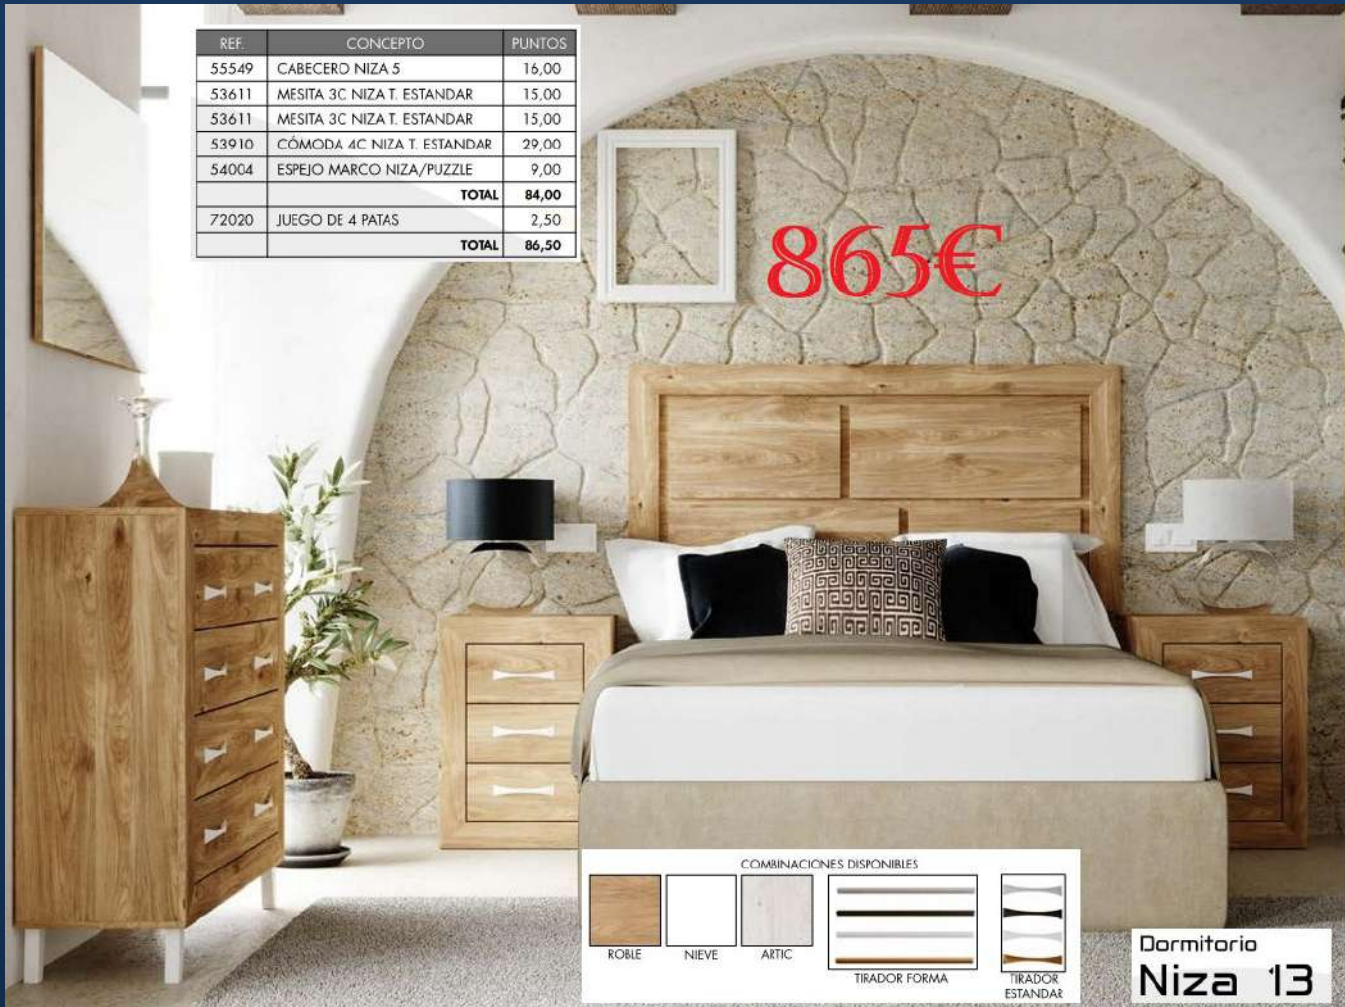

REF.	CONCEPTO	PUNTOS
55549	CABECERO NIZA 5	16,00
53611	MESITA 3C NIZA T. ESTANDAR	15,00
53611	MESITA 3C NIZA T. ESTANDAR	15,00
53910	CÓMODA 4C NIZA T. ESTANDAR	29,00
54004	ESPEJO MARCO NIZA/PUZZLE	9,00
	TOTAL	84,00
72020	JUEGO DE 4 PATAS	2,50
	TOTAL	86,50

865€

COMBINACIONES DISPONIBLES

ROBLE	NIEVE	ARTIC	TIRADOR FORMA	TIRADOR ESTANDAR

Dormitorio
Niza 13

REF.	CONCEPTO	PUNTOS
55546	CABECERO NIZA 2	16,00
53611	MESITA 3C NIZA T. ESTANDAR	15,00
53611	MESITA 3C NIZA T. ESTANDAR	15,00
53910	CÓMODA 4C NIZA T. ESTANDAR	29,00
	TOTAL	75,00
72020	JUEGO DE 4 PATAS	2,50
	TOTAL	77,50

775€