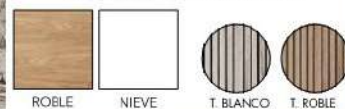

COMBINACIONES DISPONIBLES