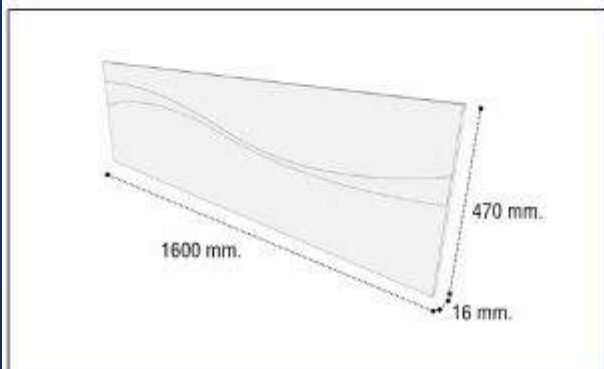

DORMITORIOS

Cabecero 200 Duna

Referencia	Descripción
22912643ABP000	Cabecero 200 cms. Ártico Blanco Duna
20456643BPL000	Cabecero 200 cms. Blanco Plata Duna
15456643CRB000	Cabecero 200 cms. Cambrian Blanco Duna
18456643OBL000	Cabecero 200 cms. Roble Blanco Duna

75€

Cabecero 160 Duna

Referencia	Descripción
22912663ABP000	Cabecero 160 cms. Ártico Blanco Duna
22912663BPL000	Cabecero 160 cms. Blanco Plata Duna
22912663CBP000	Cabecero 160 cms. Cambrian Blanco Duna
23476663OBL000	Cabecero 160 cms. Roble Blanco Duna

65€

Combinaciones de color