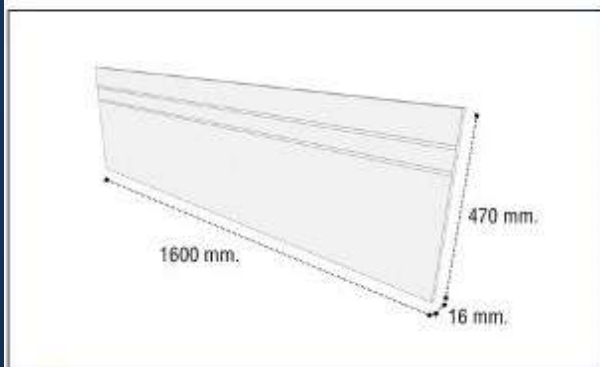

Cabecero 160 Tirilla

Referencia	Descripción
22912740ART000	Cabecero 160 cms. Ártico Tirilla
22912740BPR000	Cabecero 160 cms. Blanco Tirilla
22912740CMB000	Cabecero 160 cms. Cambrian Tirilla
234767400ST000	Cabecero 160 cms. Roble Tirilla

65€