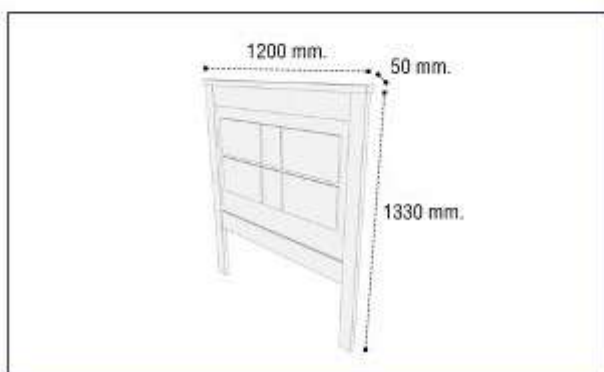

Cabecero 120 Málaga

Referencia	Descripción
22912081ART000	Cabecero 120 cms. Ártico Málaga
22912081BPR000	Cabecero 120 cms. Blanco Málaga
22912081BPL000	Cabecero 120 cms. Blanco Plata Málaga
22912081CMB000	Cabecero 120 cms. Cambrian Málaga
22912081CRB000	Cabecero 120 cms. Cambrian Blanco Málaga

140€