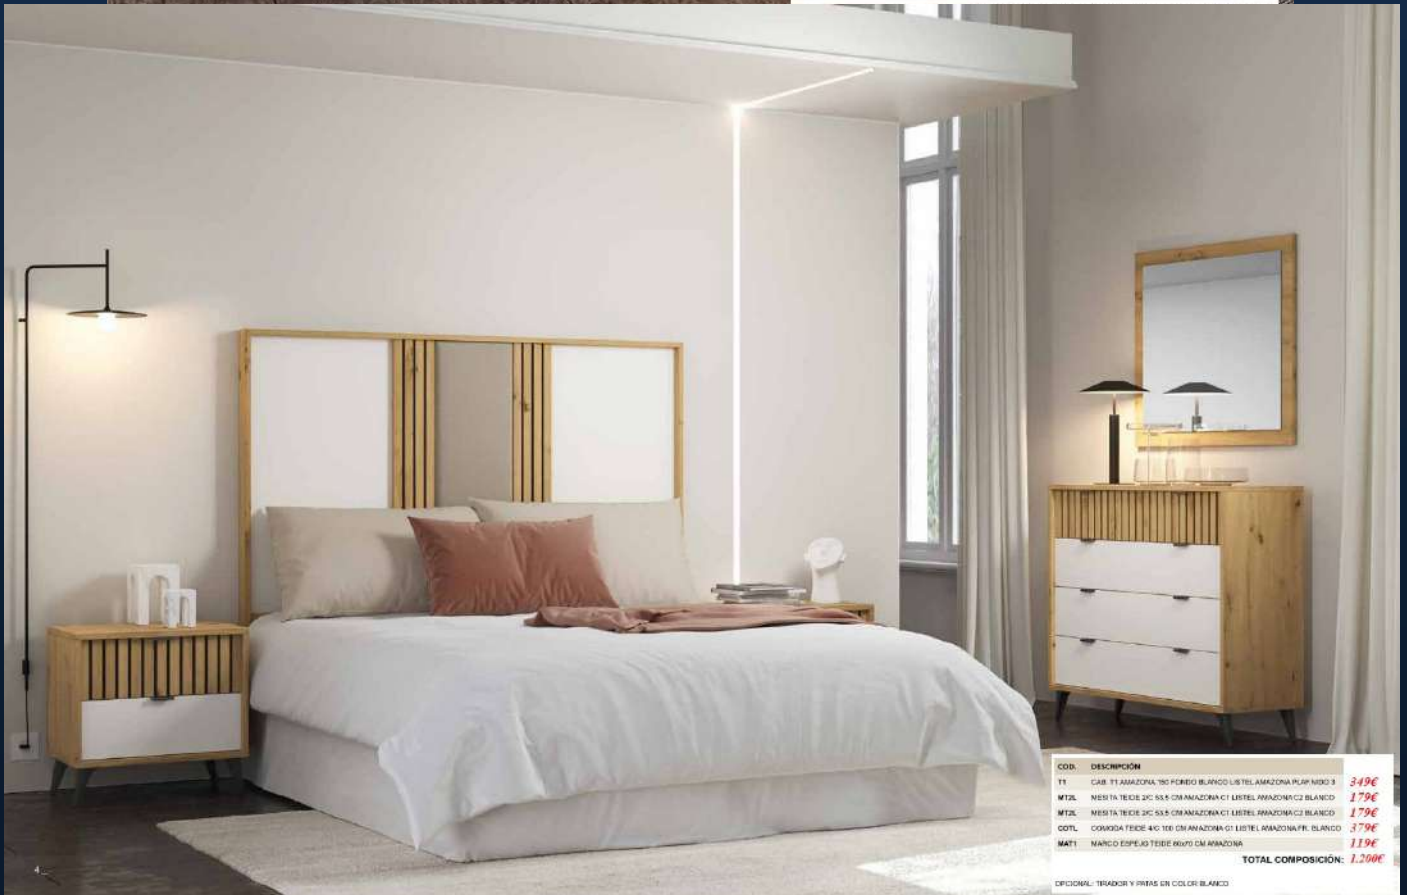

OPCIONAL: TRABAJOS Y PIRAS EN COLOR BLANCO